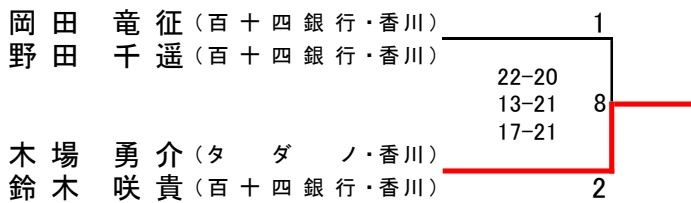

一般男子ダブルス (MD) (16)

三位決定戦

一般女子ダブルス (LD) (13)

三位決定戦

混合ダブルス (XD) (9)

三位決定戦

一般男子シングルス (MS) (31)

三位決定戦

一般女子シングルス (LS) (22)

三位決定戦