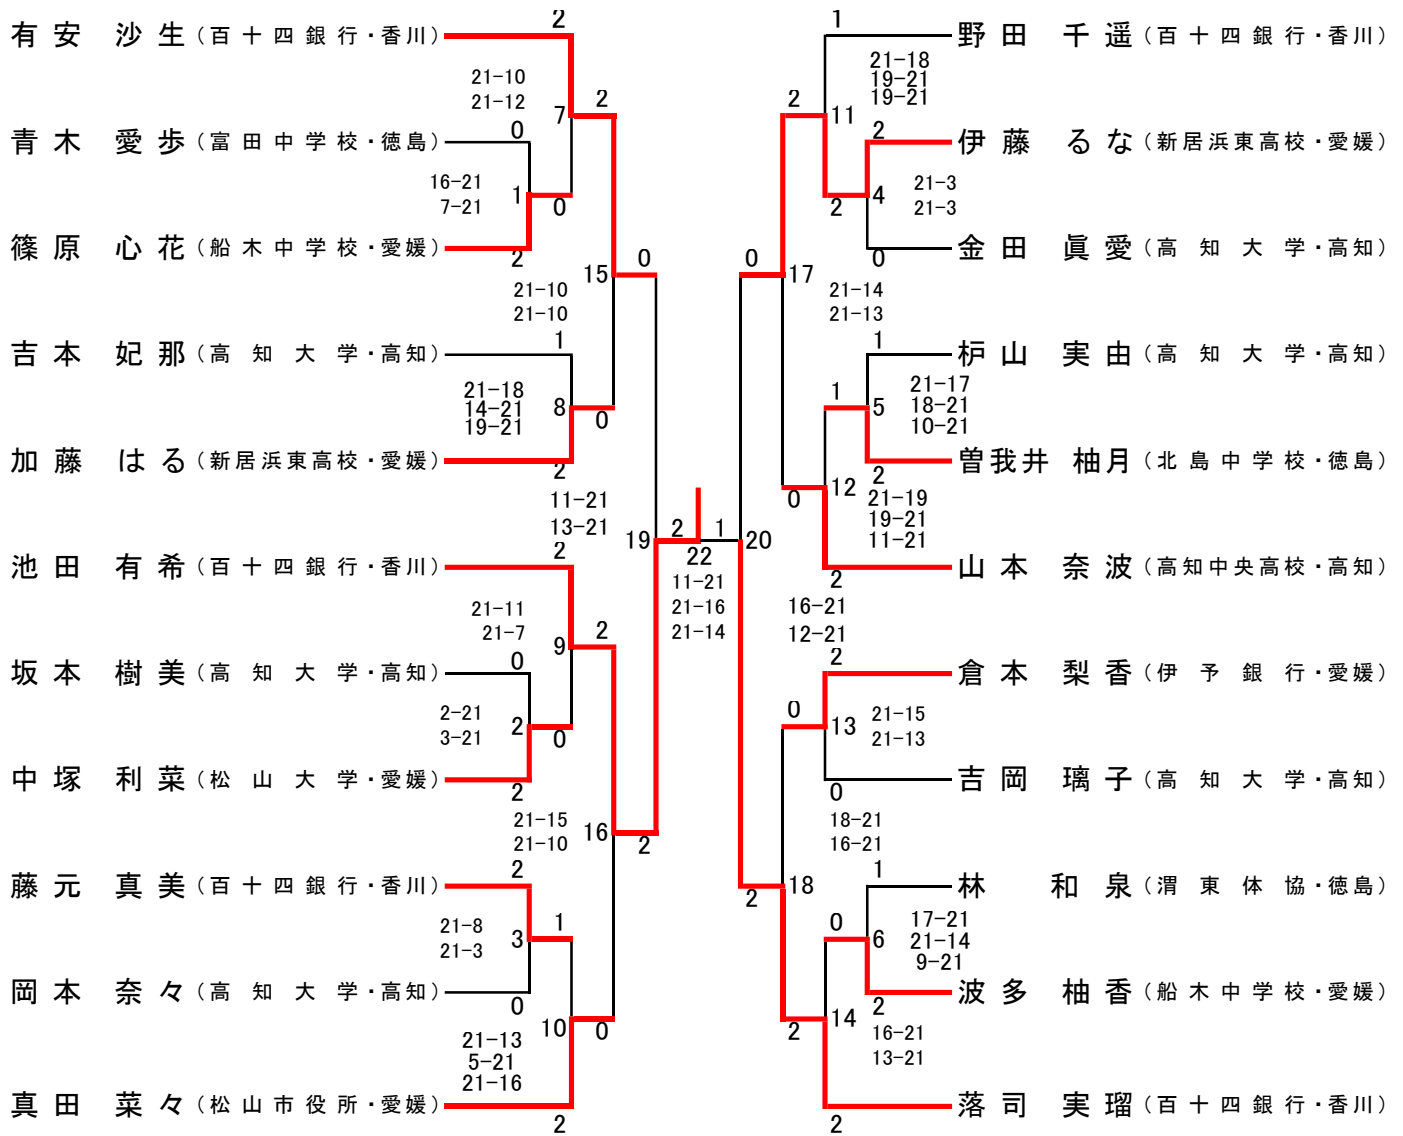

一般男子ダブルス (MD) (16)

三位決定戦

一般女子ダブルス (LD) (13)

三位決定戦

混合ダブルス (XD) (9)

三位決定戦

一般男子シングルス (MS) (31)

三位決定戦

一般女子シングルス (LS) (22)

三位決定戦