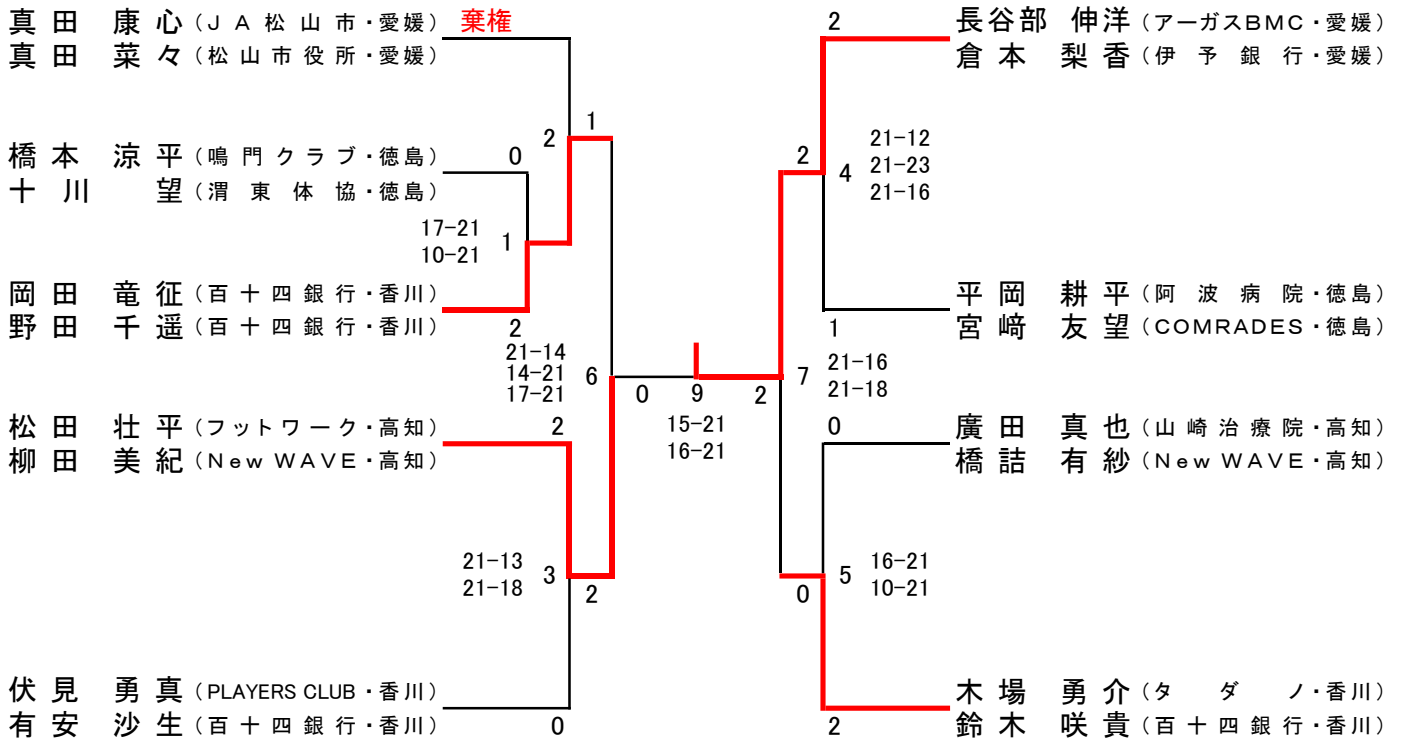

一般男子ダブルス (MD) (16)

三位決定戦

一般女子ダブルス (LD) (13)

三位決定戦

混合ダブルス (XD) (9)

三位決定戦

一般男子シングルス (MS) (31)

三位決定戦

一般女子シングルス (LS) (22)

三位決定戦