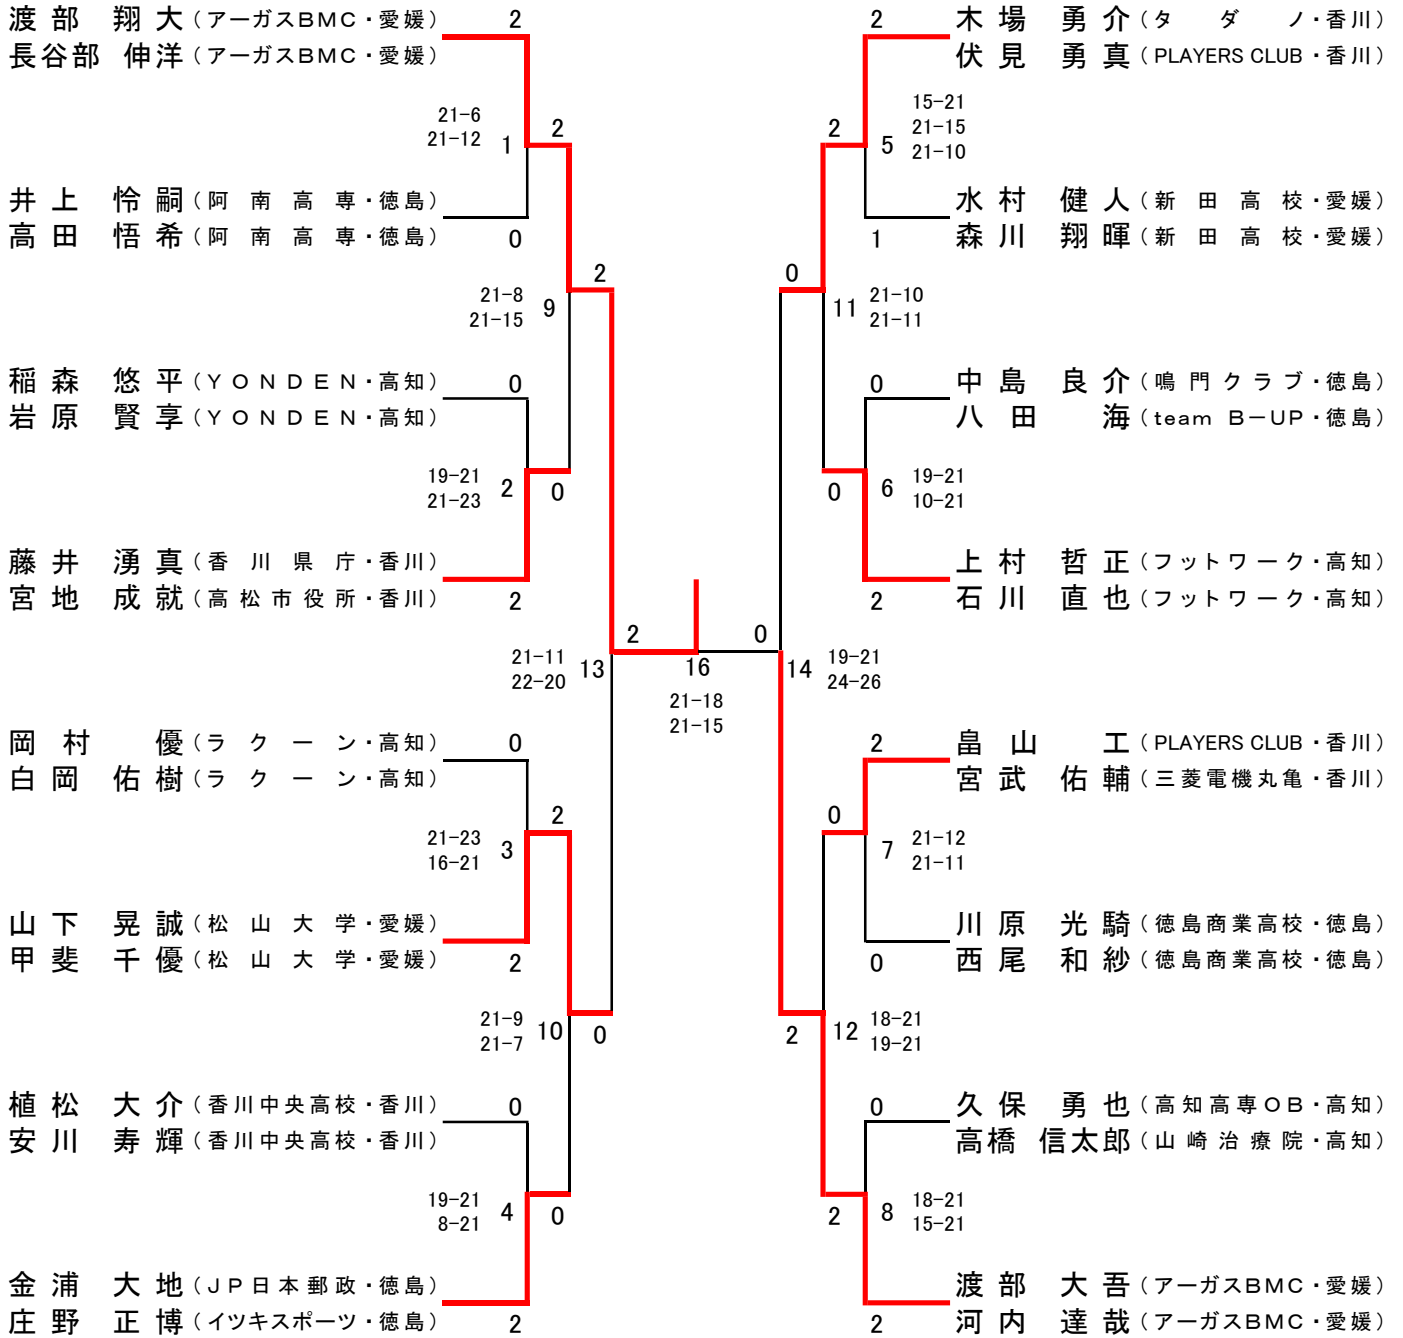

一般男子ダブルス (MD) (16)

三位決定戦

一般女子ダブルス (LD) (13)

三位決定戦

混合ダブルス (XD) (9)

三位決定戦

一般男子シングルス (MS) (31)

三位決定戦

一般女子シングルス (LS) (22)

三位決定戦