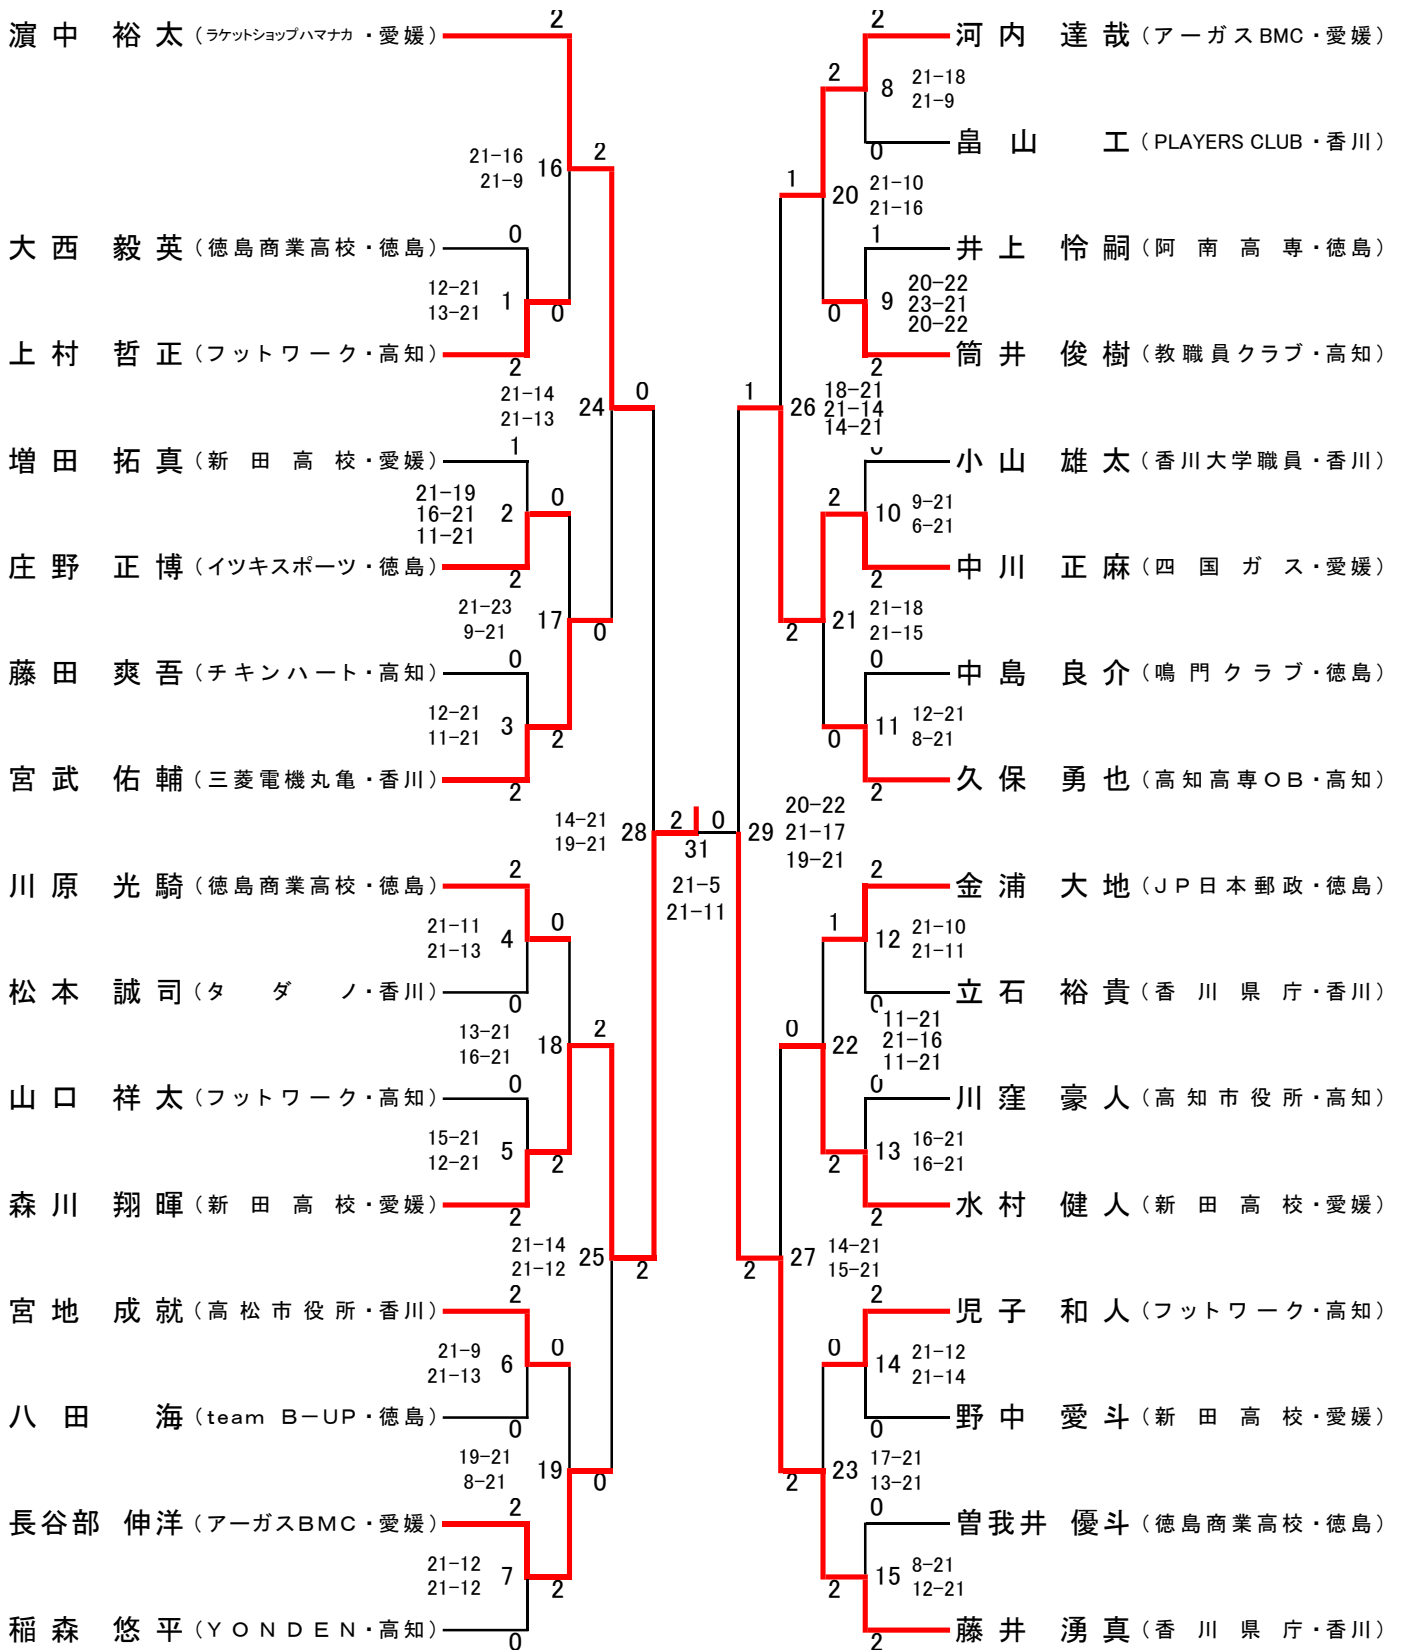

一般男子ダブルス (MD) (16)

三位決定戦

一般女子ダブルス (LD) (13)

三位決定戦

混合ダブルス (XD) (9)

三位決定戦

一般男子シングルス (MS) (31)

三位決定戦

一般女子シングルス (LS) (22)

三位決定戦