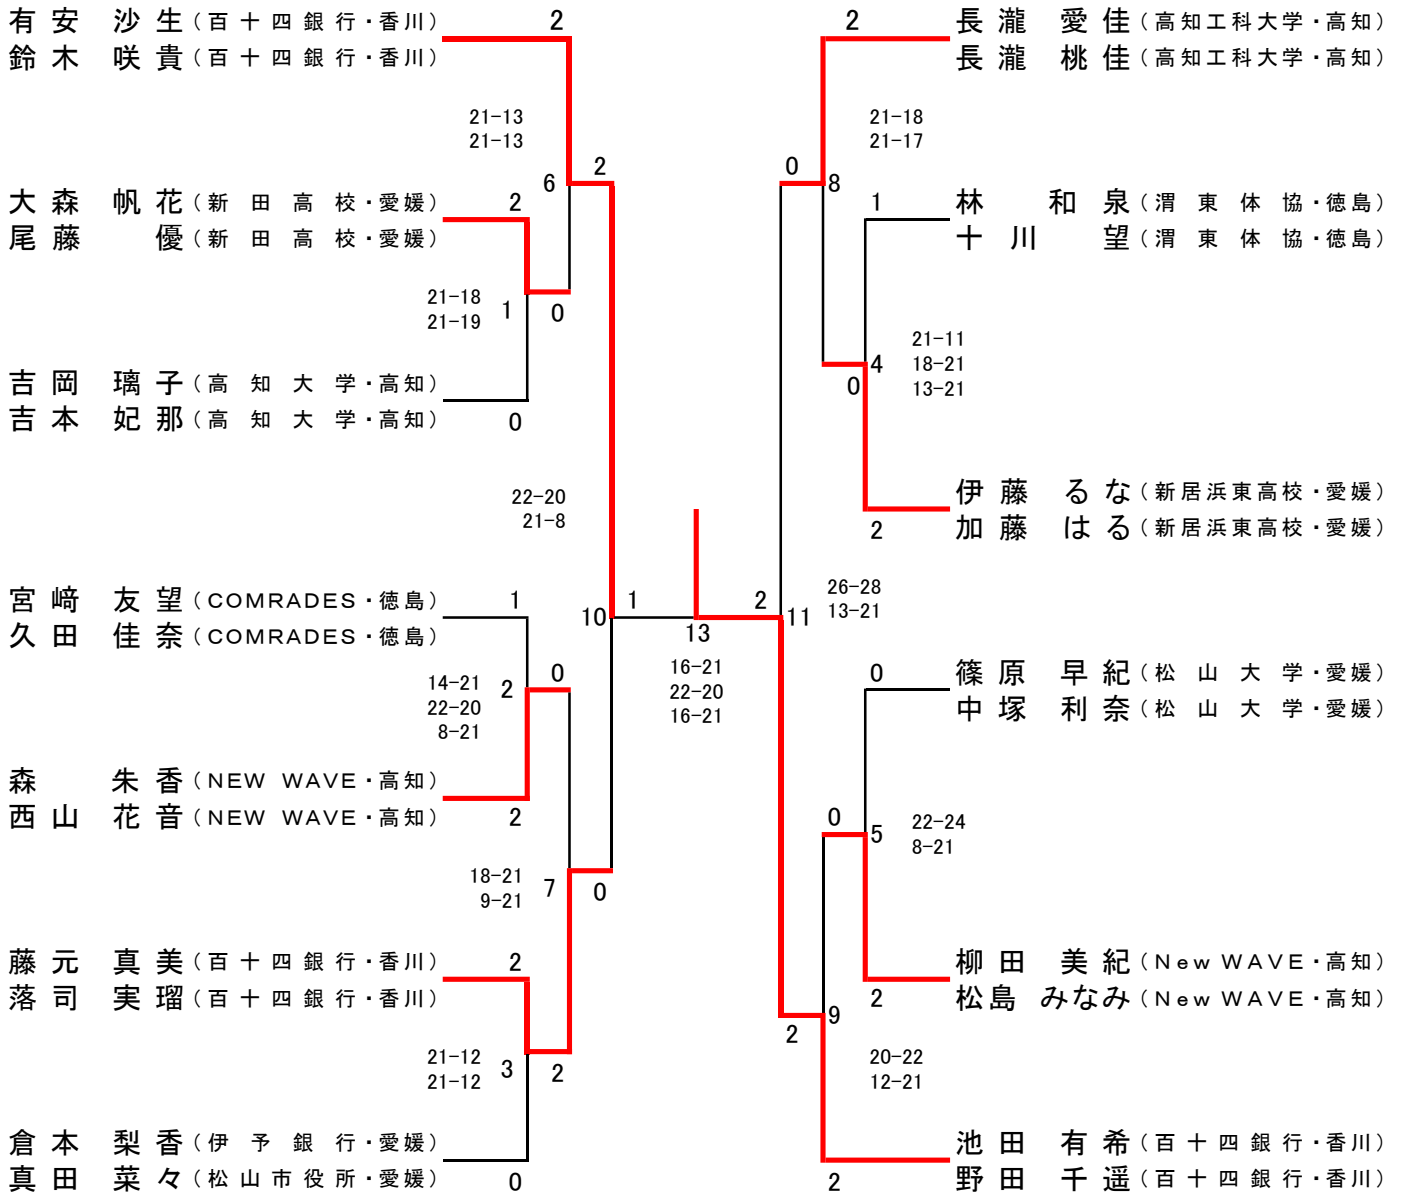

一般男子ダブルス (MD) (16)

三位決定戦

一般女子ダブルス (LD) (13)

三位決定戦

混合ダブルス (XD) (9)

三位決定戦

一般男子シングルス (MS) (31)

三位決定戦

一般女子シングルス (LS) (22)

三位決定戦