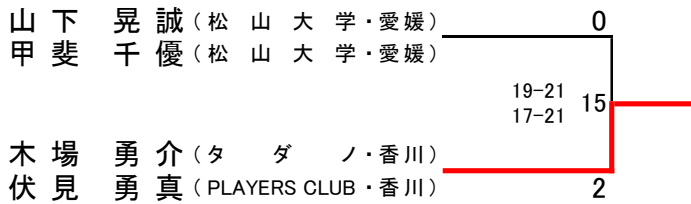

一般男子ダブルス (MD) (16)

三位決定戦

一般女子ダブルス (LD) (13)

三位決定戦

混合ダブルス (XD) (9)

三位決定戦

一般男子シングルス (MS) (31)

三位決定戦