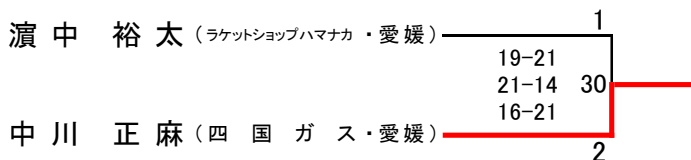

一般男子ダブルス (MD) (16)

三位決定戦

一般女子ダブルス (LD) (13)

三位決定戦

混合ダブルス (XD) (9)

三位決定戦

一般男子シングルス (MS) (31)

三位決定戦