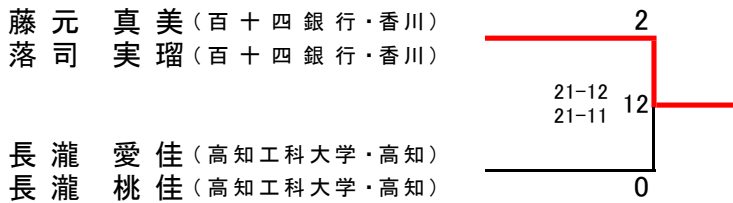

一般男子ダブルス (MD) (16)

三位決定戦

一般女子ダブルス (LD) (13)

三位決定戦

混合ダブルス (XD) (9)

三位決定戦

一般男子シングルス (MS) (31)

三位決定戦