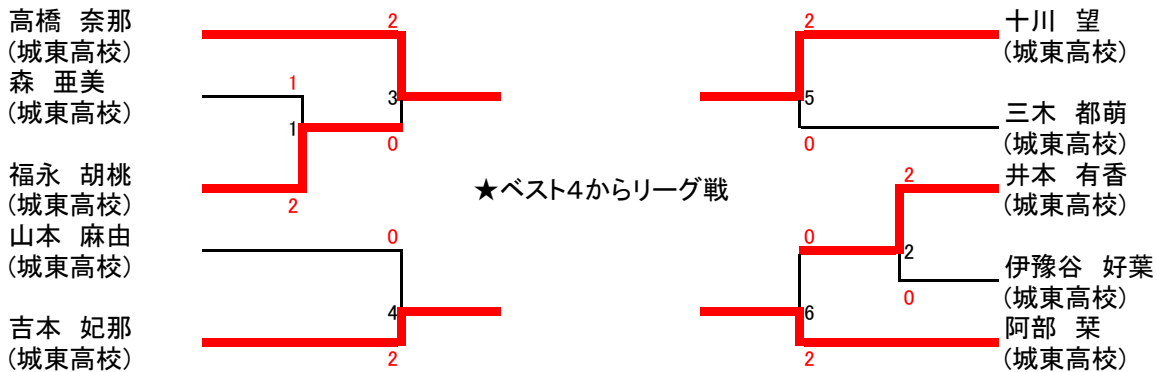

少年女子(シングルス)

リーグ戦	阿部 栞	高橋 奈那	吉本 妃那	十川 望	勝敗	順位
阿部 栞	-	12-21 15-21	22-20 21-16	21-13 15-21 7-21	1-2	3
高橋 奈那	21-12 21-15	-	21-10 21-11	21-19 21-11	3-0	1
吉本 妃那	20-22 16-21	10-21 11-21	-	12-21 26-24 14-21	0-3	4
十川 望	13-21 21-15 21-7	19-21 11-21	21-12 24-26 21-14	-	2-1	2