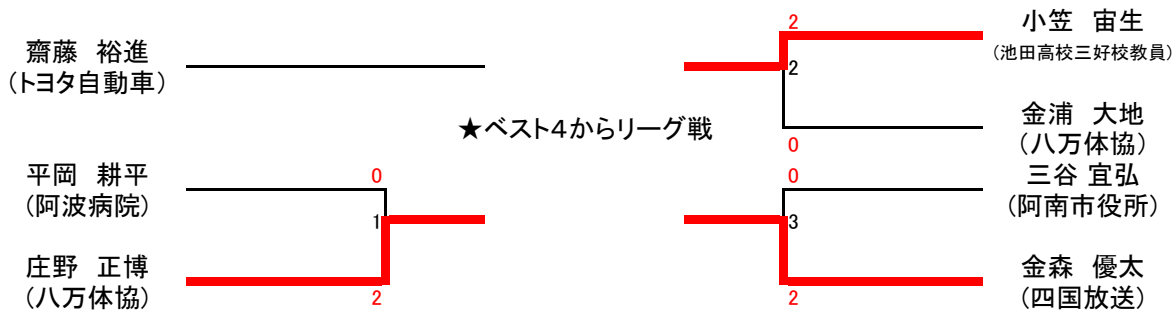

成年男子(シングルス)

リーグ戦	齋藤 裕進	庄野 正博	金森 優太	小笠 宙生	勝敗	順位
齋藤 裕進		21-14 21-18	21-4 21-10	21-19 21-7	3-0	1
庄野 正博	14-21 18-21		21-15 12-21 11-21	13-21 19-21	0-3	4
金森 優太	4-21 10-21	15-21 21-12 21-11		18-21 16-21	1-2	3
小笠 宙生	19-21 7-21	21-13 21-19	21-18 21-16		2-1	2

成年女子(シングルス)

宮崎 友望(徳島県鳴門病院)   松本 憧(COMRADES)
永原 舞子(同志社大学)   佐藤 実花(渭北体協)

4人のみのエントリーのため、この4人でリーグ戦を行います。

リーグ戦	宮崎 友望	佐藤 実花	松本 憧	永原 舞子	勝敗	順位
宮崎 友望		21-18 21-12	21-17 21-9	21-16 12-21 21-14	3-0	1
佐藤 実花	18-21 12-21		21-5 21-6	9-21 16-21	1-2	3
松本 憧	17-21 9-21	5-21 6-21		13-21 6-21	0-3	4
永原 舞子	16-21 21-12 14-21	21-9 21-16	21-13 21-6		2-1	2