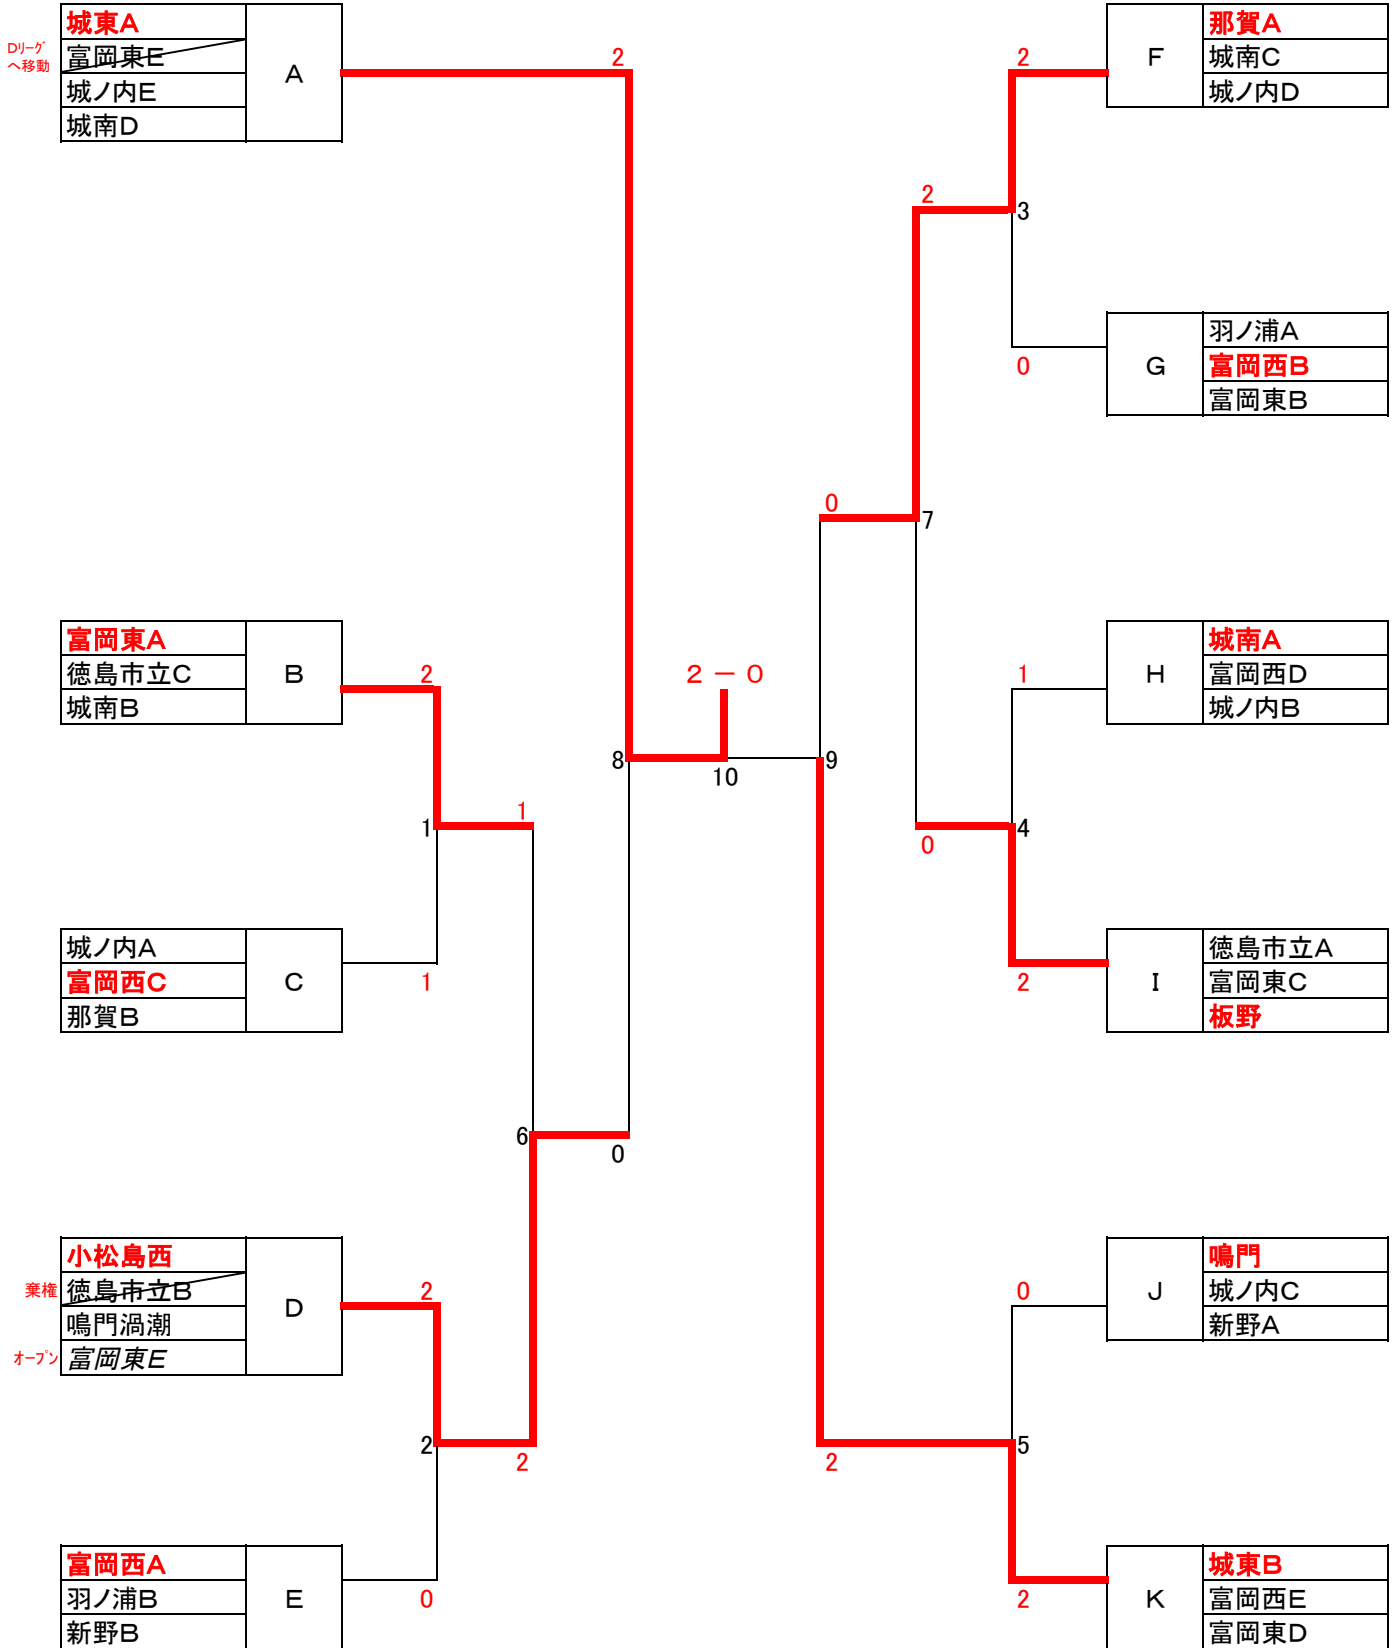

女子団体戦

男子団体戦(各リーグ)

Aリーグ	徳商A	阿工E	鳴門C	勝敗	順位
徳島商業A		2-0 ^③	2-0 ^②	2 - 0	1
阿南工業E	0-2		2-1 ^①	1 - 1	2
鳴門C	0-2	1-2		0 - 2	3

Bリーグ	板野A	科学D	富岡西B	城南B	勝敗	順位
板野A		2-0 ^①	2-0 ^⑤	1-2 ^③	2 - 1	2
科学技術D	0-2		0-2 ^④	0-2 ^⑥	0 - 3	4
富岡西B	0-2	2-0		0-2 ^②	1 - 2	3
城南B	2-1	2-0	2-0		3 - 0	1