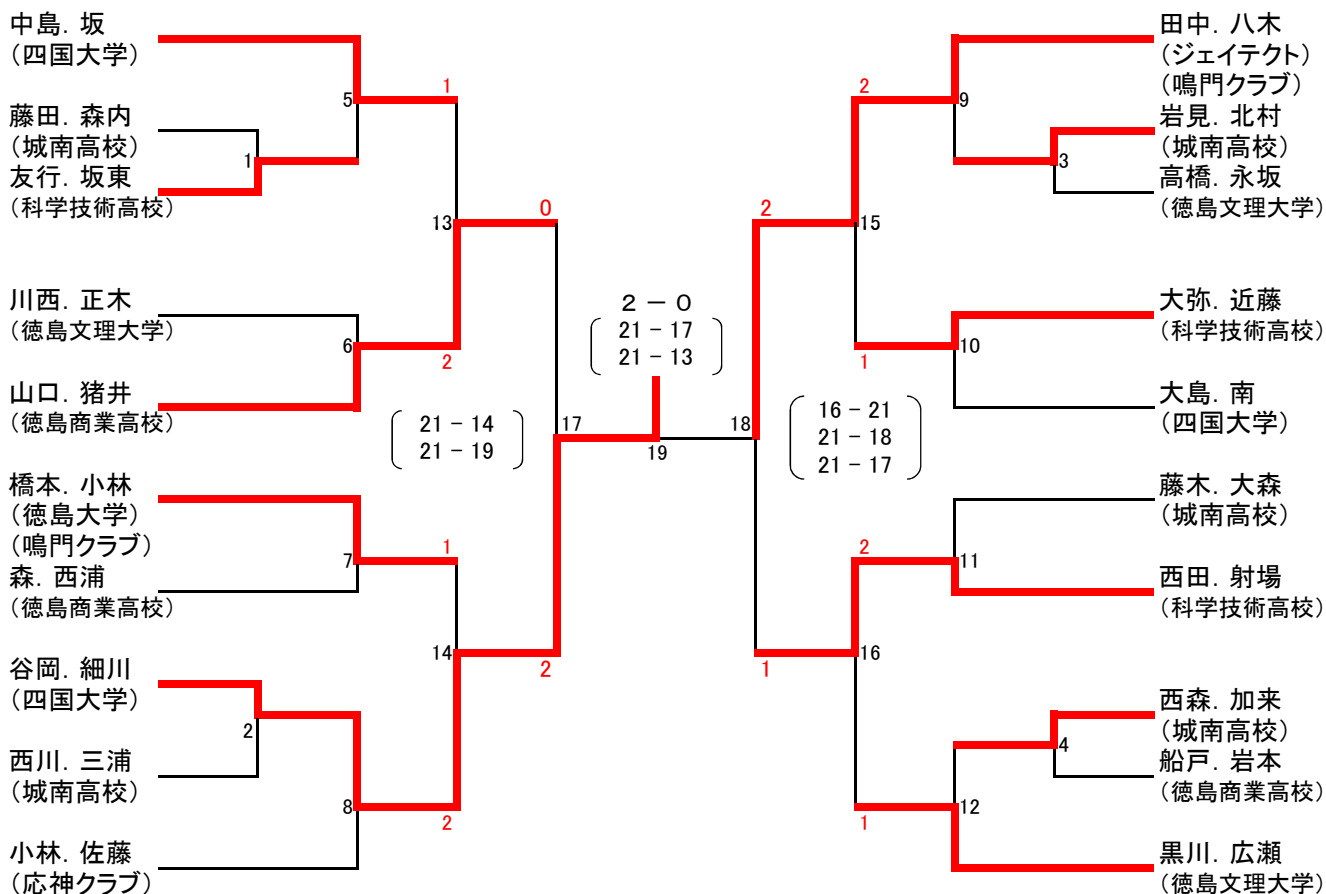

### 1部男子ダブルス

リーグ戦	平岡・平岡	阿部・西村	間・中山	勝敗	順位
平岡・平岡 (八万体協、阿波病院)		○ ( 21 - 17 ) ( 21 - 19 )	× ( 14 - 21 ) ( 22 - 24 )	1 - 1	2 [2-2]
阿部・西村 (徳島商業高校)	× ( 17 - 21 ) ( 19 - 21 )		○ ( 11 - 21 ) ( 21 - 13 ) ( 21 - 17 )	1 - 1	3 [2-3]
間・中山 (渭北体協、水の都記念病院)	○ ( 21 - 14 ) ( 24 - 22 )	× ( 21 - 11 ) ( 13 - 21 ) ( 17 - 21 )		1 - 1	1 [3-2]

### 2部男子ダブルス

### 2部女子ダブルス