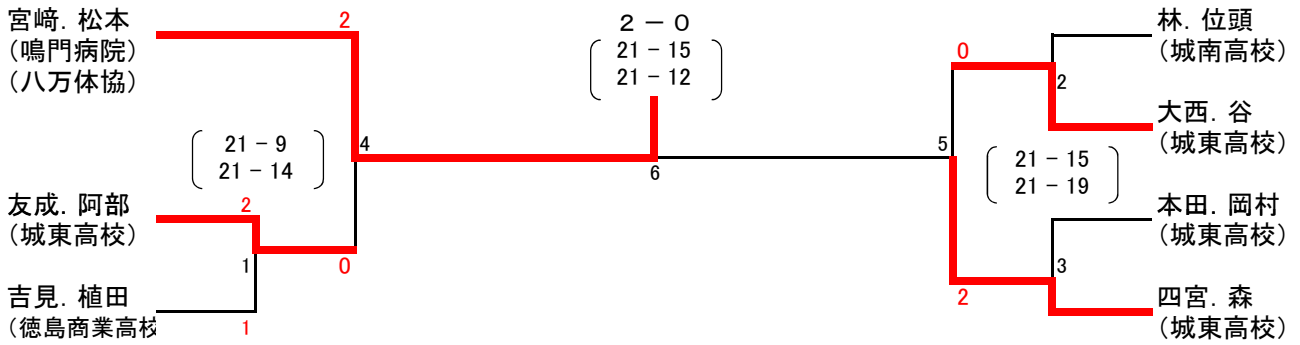

4部男子ダブルス

1部女子ダブルス

2部女子ダブルス