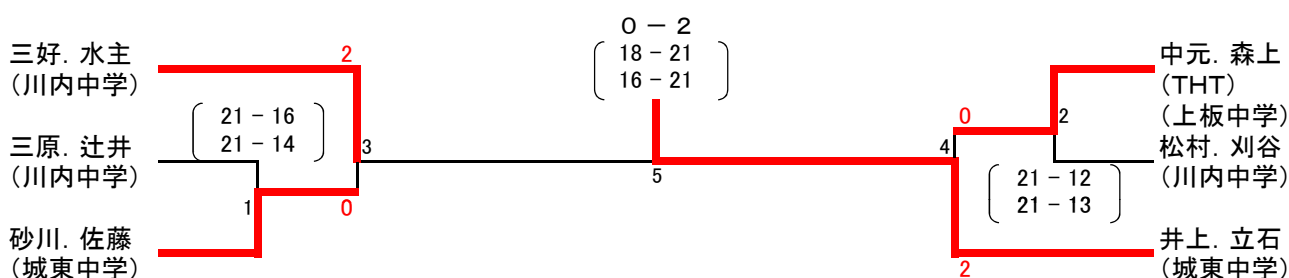

1部男子ダブルス

リーグ戦	平岡・平岡	阿部・西村	間・中山	勝敗	順位
平岡・平岡 (八万体協、阿波病院)		○ (21 - 17) (21 - 19)	× (14 - 21) (22 - 24)	1 - 1	2 [2-2]
阿部・西村 (徳島商業高校)	× (17 - 21) (19 - 21)		○ (11 - 21) (21 - 13) (21 - 17)	1 - 1	3 [2-3]
間・中山 (渭北体協、水の都記念病院)	○ (21 - 14) (24 - 22)	× (21 - 11) (13 - 21) (17 - 21)		1 - 1	1 [3-2]

2部男子ダブルス

3部男子ダブルス