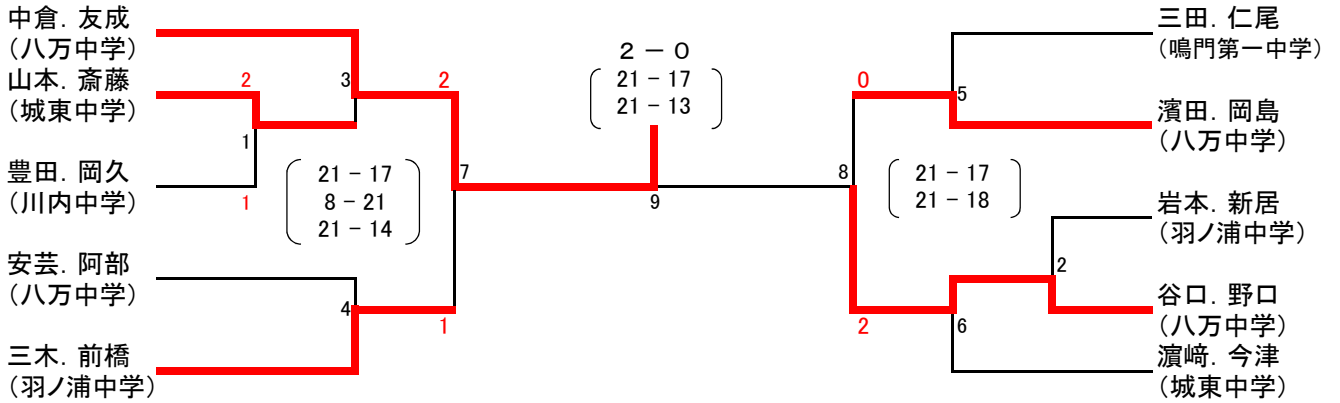

4部男子ダブルス

1部女子ダブルス

2部女子ダブルス