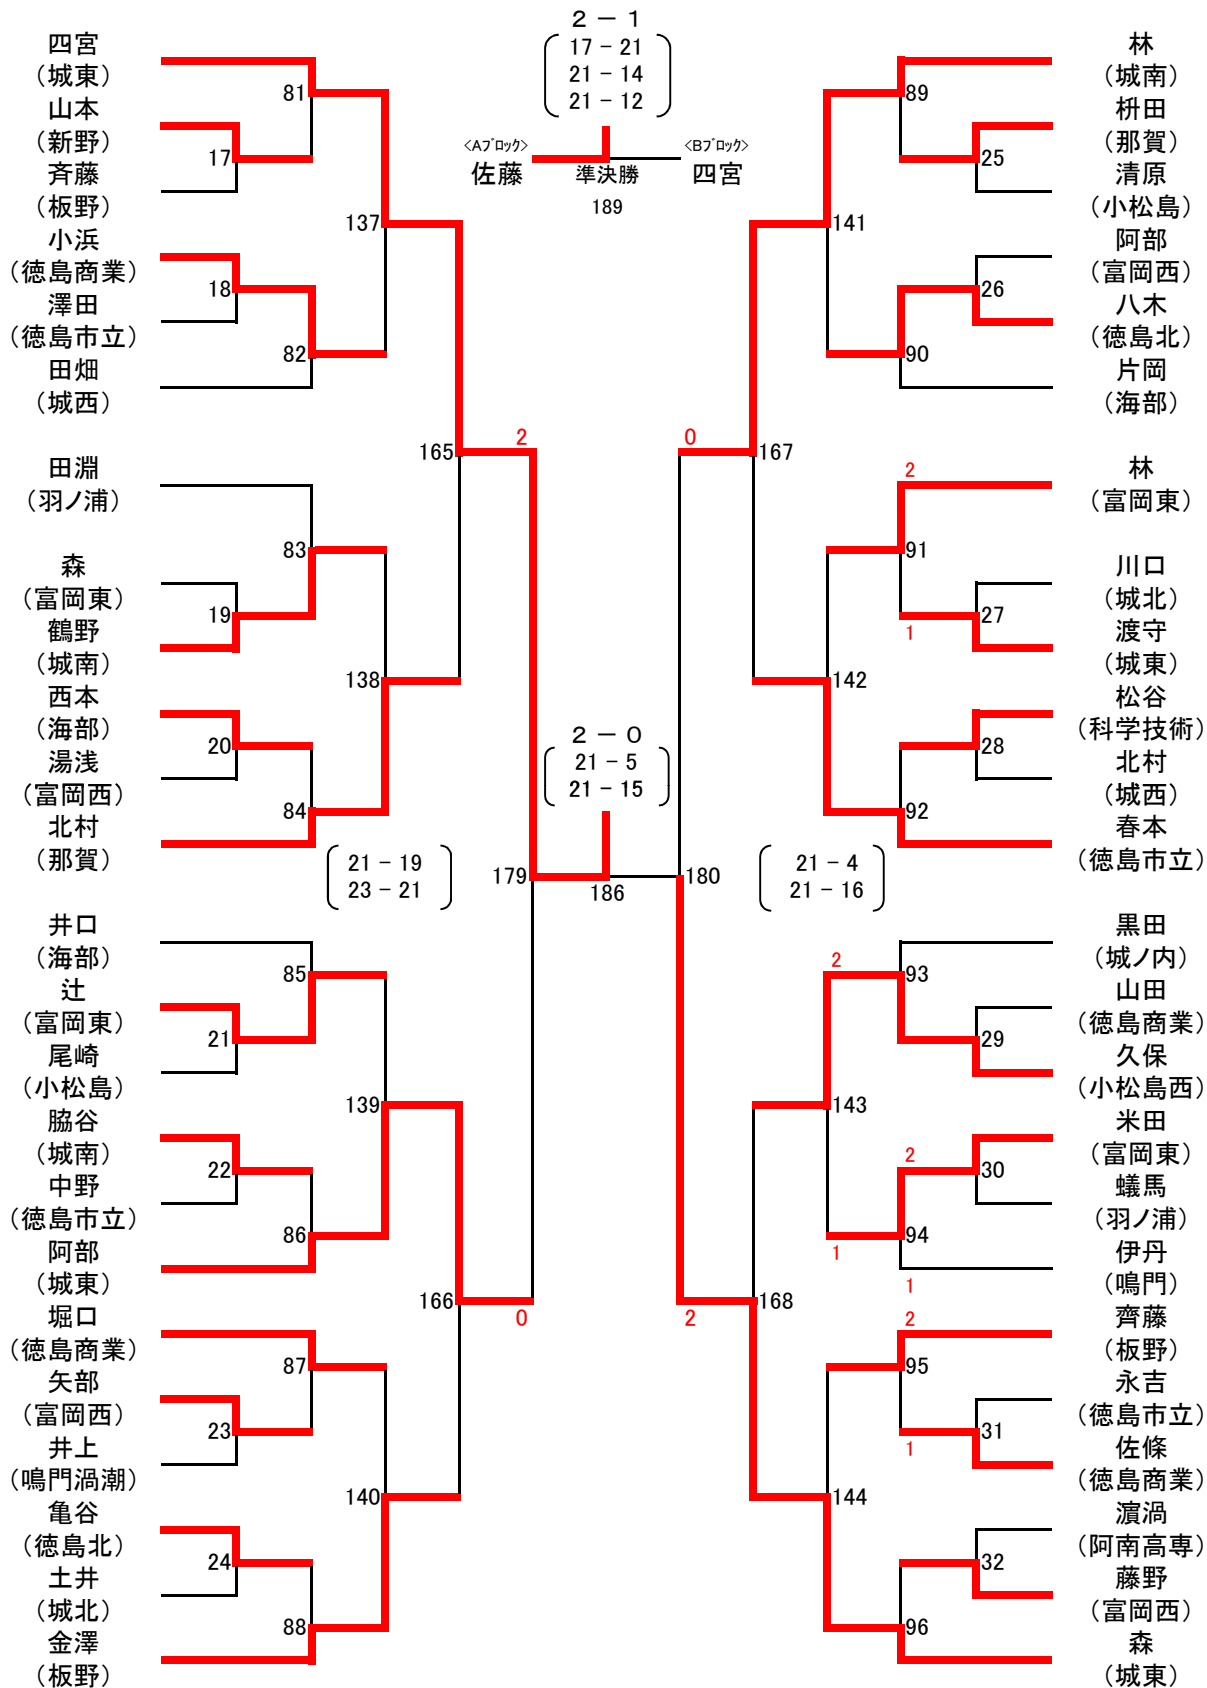

# 男子ダブルス

Aブロック

明井. 岡  
(徳島商業)  
森口. 鈴木  
(城ノ内)  
青江. 戸井  
(小松島)  
山下. 森井  
(阿南高専)  
向井. 西上  
(鳴門)  
阿部. 林  
(羽ノ浦)

徳元. 犬伏  
(科学技術)  
田中. 中野  
(鳴門渦潮)  
竹内. 後藤田  
(板野)  
正木. 奥村  
(富岡西)  
西森. 加来  
(城南)  
大橋. 林  
(徳島北)

Bブロック

女子ダブルス

Aブロック

男子シングルス

Bブロック

男子シングルス

Cブロック

男子シングルス

## Dブロック

Aブロック

女子シングルス

# 女子シングルス

Bブロック