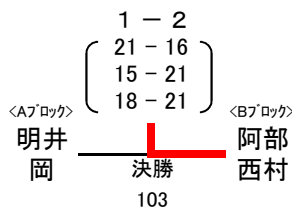

# 男子ダブルス

Aブロック

明井. 岡  
(徳島商業)  
森口. 鈴木  
(城ノ内)  
青江. 戸井  
(小松島)  
山下. 森井  
(阿南高専)  
向井. 西上  
(鳴門)  
阿部. 林  
(羽ノ浦)

徳元. 犬伏  
(科学技術)  
田中. 中野  
(鳴門渦潮)  
竹内. 後藤田  
(板野)  
正木. 奥村  
(富岡西)  
西森. 加来  
(城南)  
大橋. 林  
(徳島北)