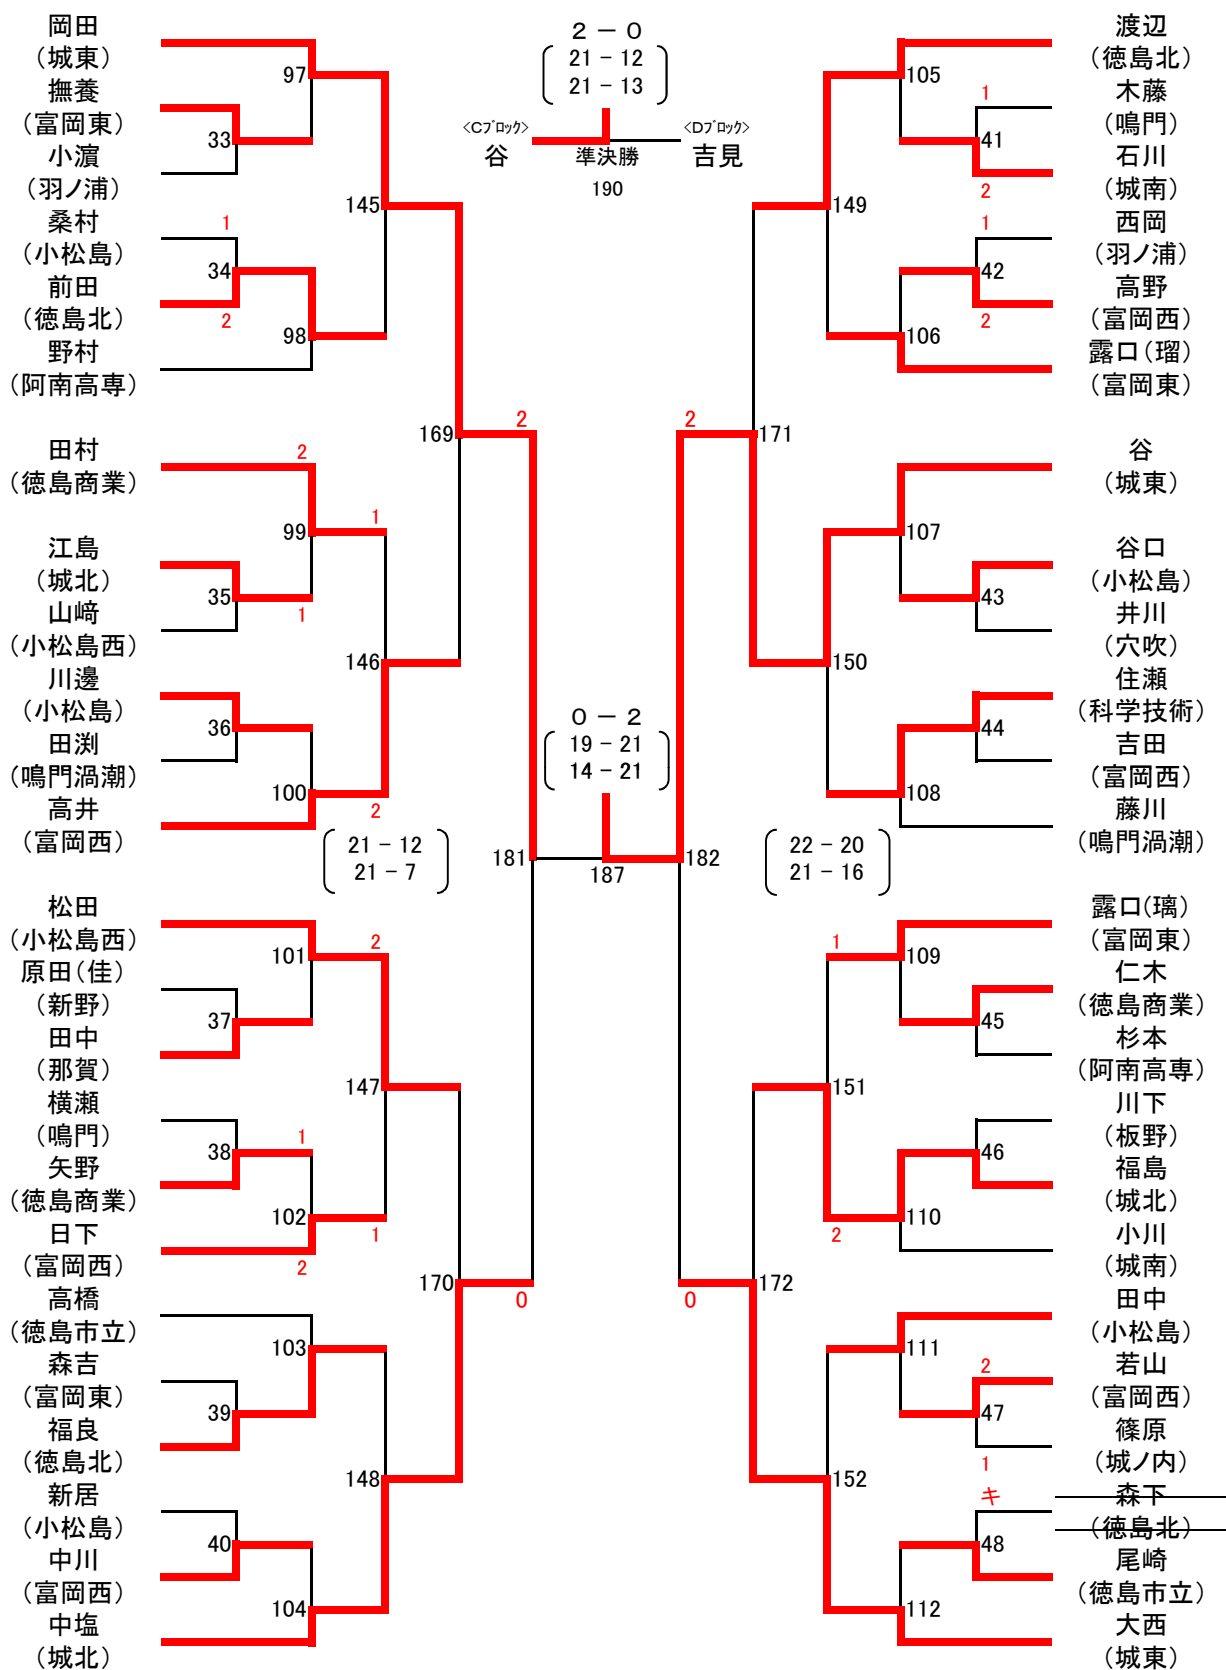

女子シングルス

Cブロック