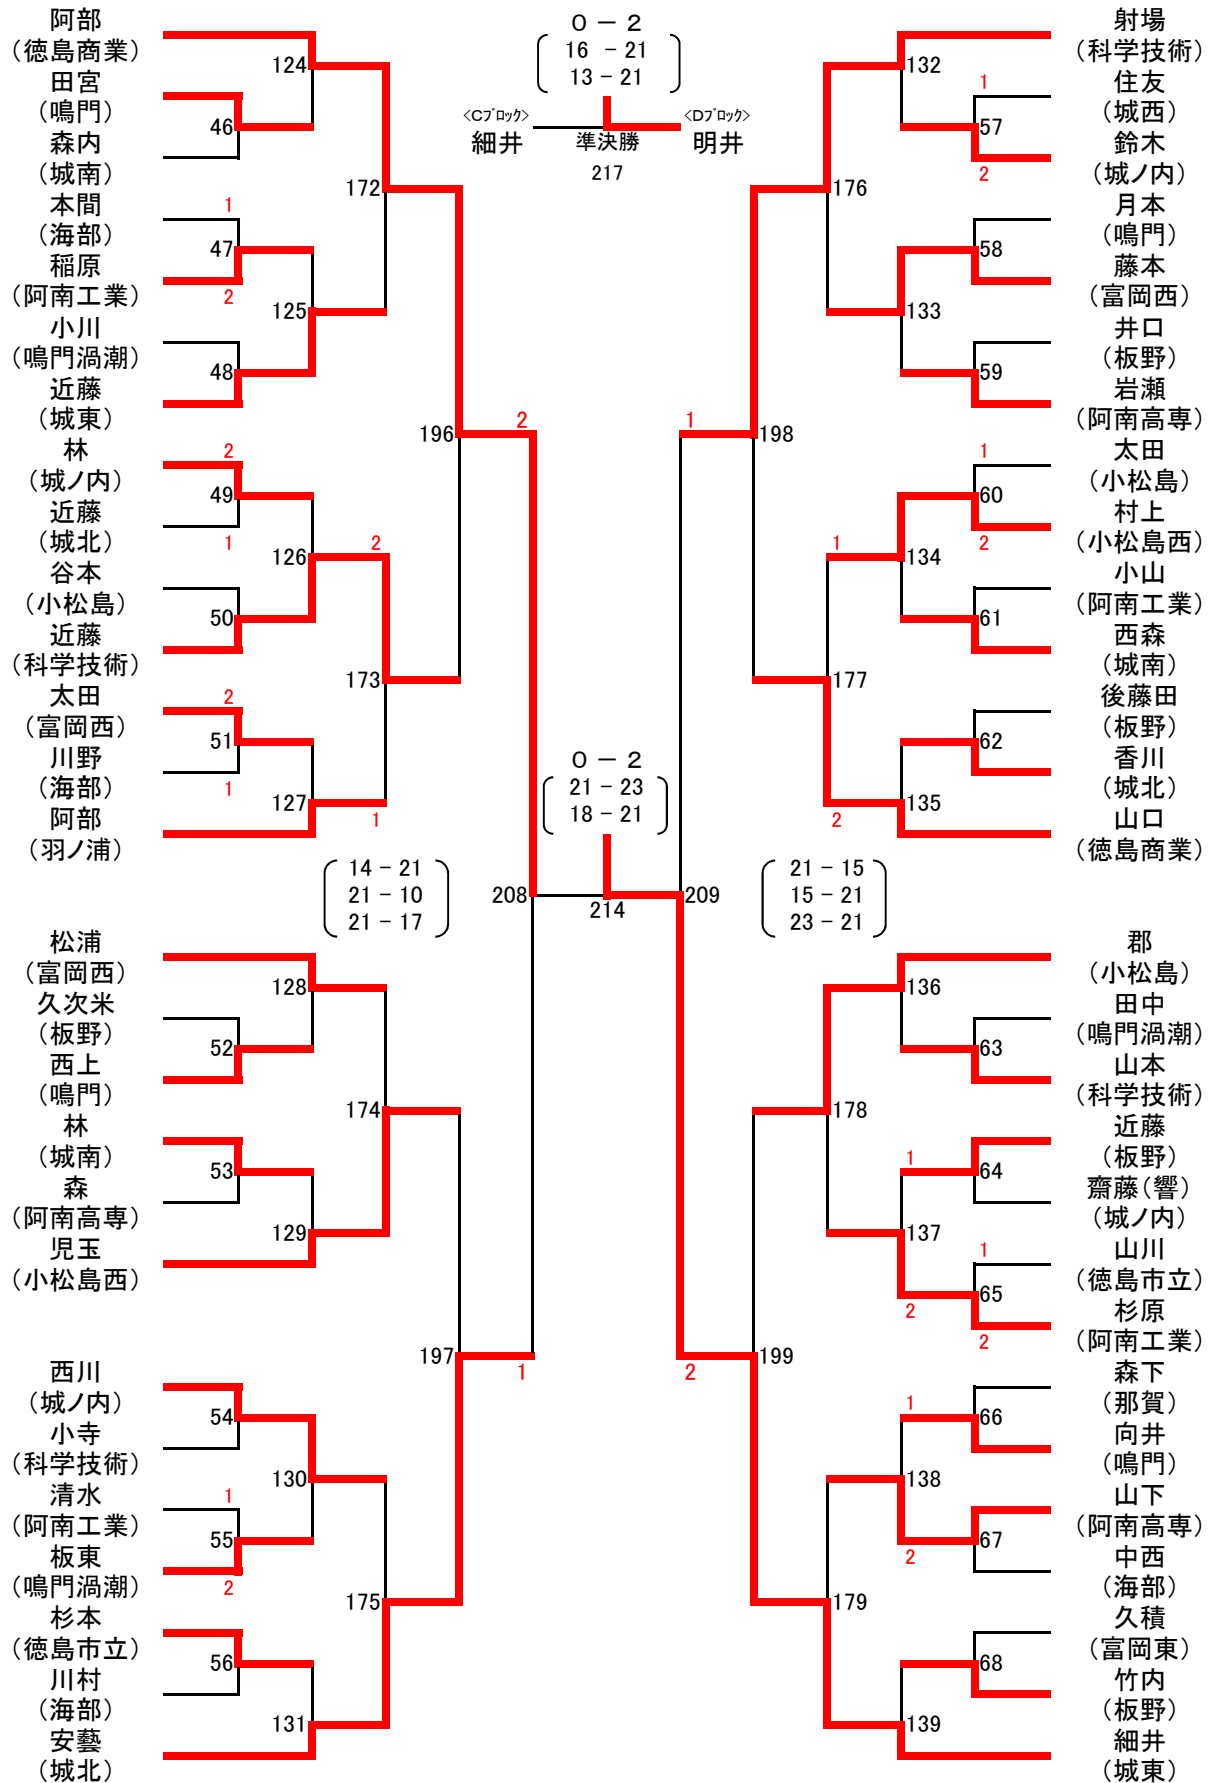

# 男子ダブルス

Aブロック

明井. 岡  
(徳島商業)  
森口. 鈴木  
(城ノ内)  
青江. 戸井  
(小松島)  
山下. 森井  
(阿南高専)  
向井. 西上  
(鳴門)  
阿部. 林  
(羽ノ浦)

徳元. 犬伏  
(科学技術)  
田中. 中野  
(鳴門渦潮)  
竹内. 後藤田  
(板野)  
正木. 奥村  
(富岡西)  
西森. 加来  
(城南)  
大橋. 林  
(徳島北)

Bブロック

女子ダブルス

Aブロック

男子シングルス

Bブロック

男子シングルス

Cブロック

男子シングルス

# 男子シングルス

## Dブロック

Aブロック

女子シングルス