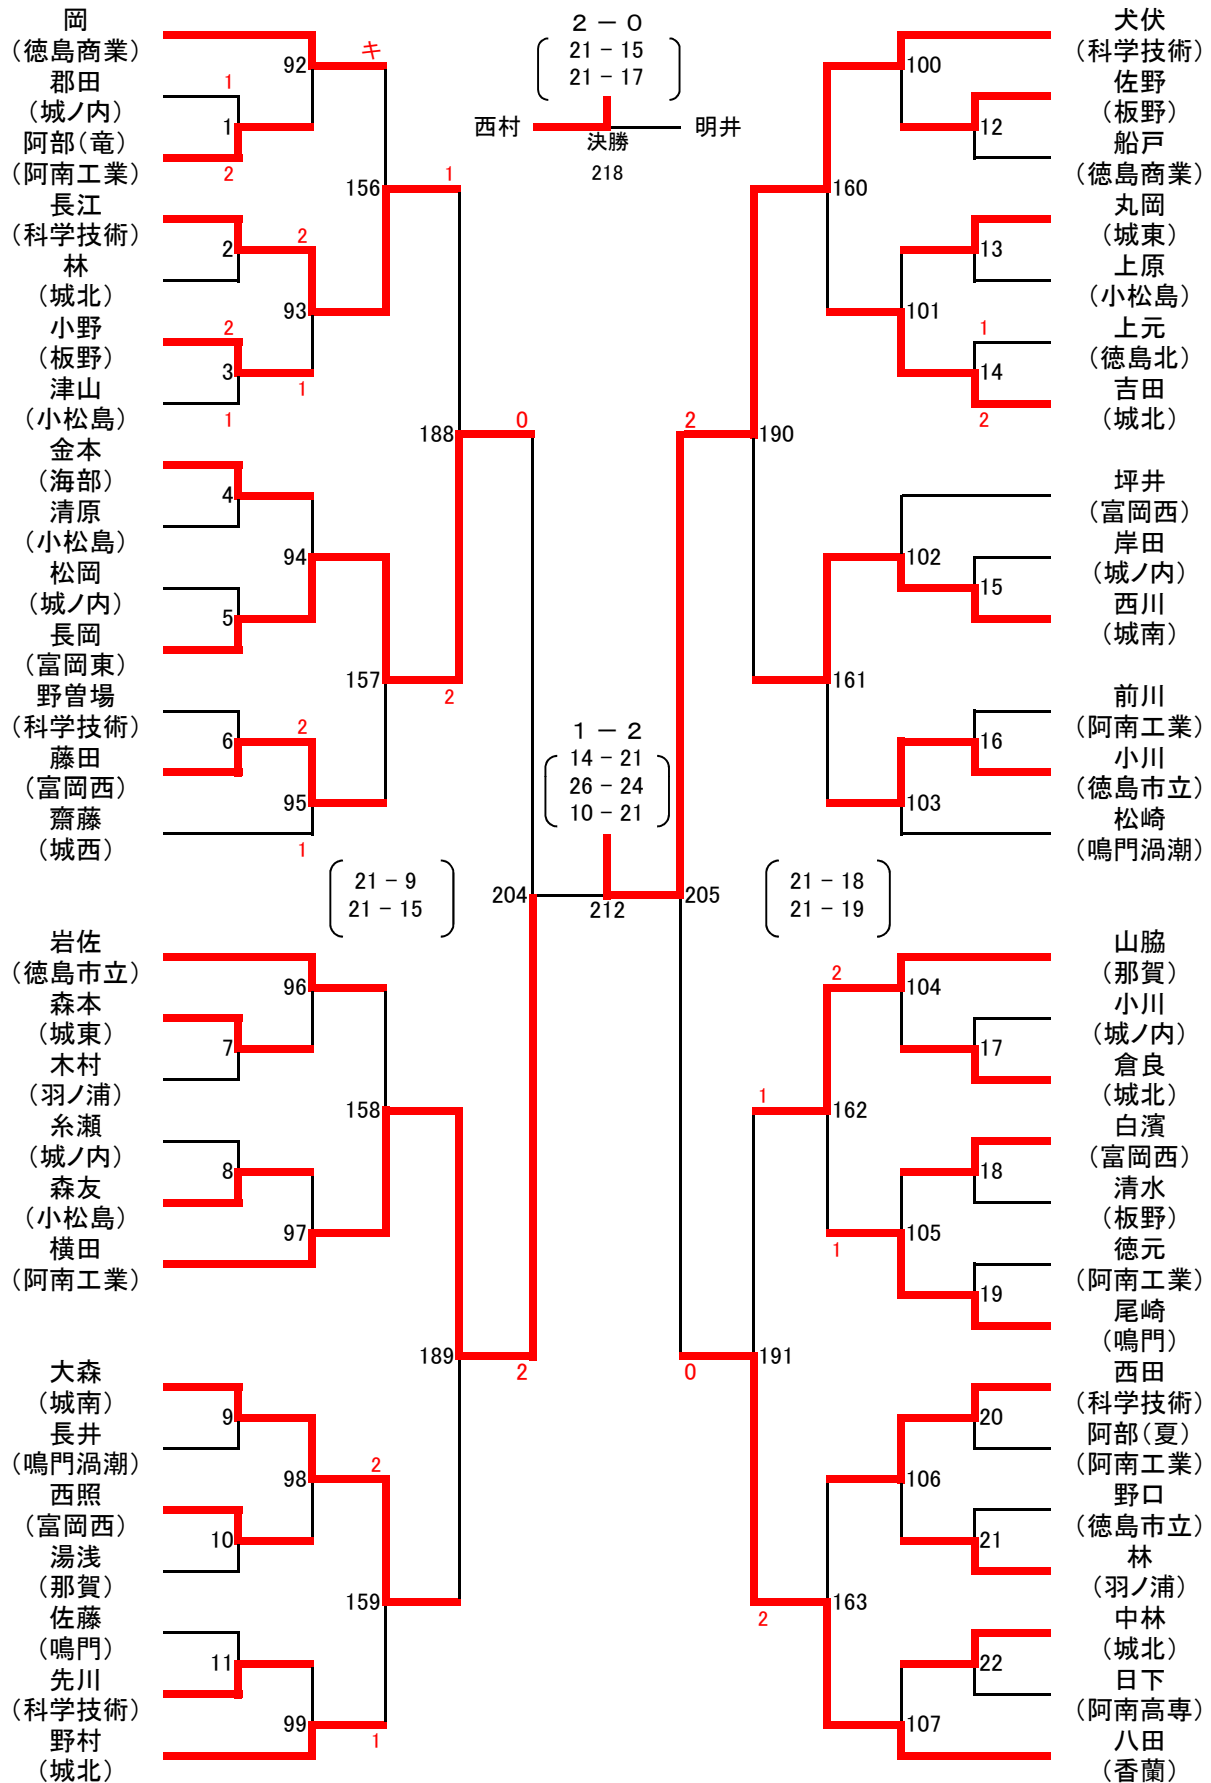

# 男子ダブルス

Aブロック

明井. 岡  
(徳島商業)  
森口. 鈴木  
(城ノ内)  
青江. 戸井  
(小松島)  
山下. 森井  
(阿南高専)  
向井. 西上  
(鳴門)  
阿部. 林  
(羽ノ浦)

徳元. 犬伏  
(科学技術)  
田中. 中野  
(鳴門渦潮)  
竹内. 後藤田  
(板野)  
正木. 奥村  
(富岡西)  
西森. 加来  
(城南)  
大橋. 林  
(徳島北)

友行. 坂東  
(科学技術)  
月本. 浅井  
(鳴門)  
小川. 長井  
(鳴門渦潮)  
渡辺. 廣経  
(阿南高専)  
西照. 太田  
(富岡西)  
田村. 野口  
(徳島市立)  
安藝. 井上  
(城北)

Bブロック

男子ダブルス

Aブロック

女子ダブルス

- 吉見. 植田 (徳島商業)
- 今村. 中野 (徳島市立)
- 鎌田. 杉本 (阿南高専)
- 佐藤. 矢部 (富岡西)
- 関岡. 谷口 (小松島)
- 川原. 正木 (穴吹)
- 窪田. 森吉 (富岡東)
- 小賀野. 田畑 (城西)
- 篠原. 小川 (城ノ内)
- 蔭野. 篠野 (富岡西)
- 金澤. 齊藤 (板野)
- 藤川. 後藤 (鳴門渦潮)
- 須崎. 清原 (小松島)
- 福良. 前川 (徳島北)
- 田村. 新田 (徳島商業)
- 林. 野田 (富岡西)
- 高橋. 永吉 (徳島市立)
- 土井. 福島 (城北)
- 野村. 若山 (富岡西)
- 上田. 勢井 (小松島西)
- 尾畑. 新居 (小松島)
- 本田. 大西 (城東)

Bブロック

女子ダブルス

Aブロック

男子シングルス

Bブロック

男子シングルス

Cブロック

男子シングルス