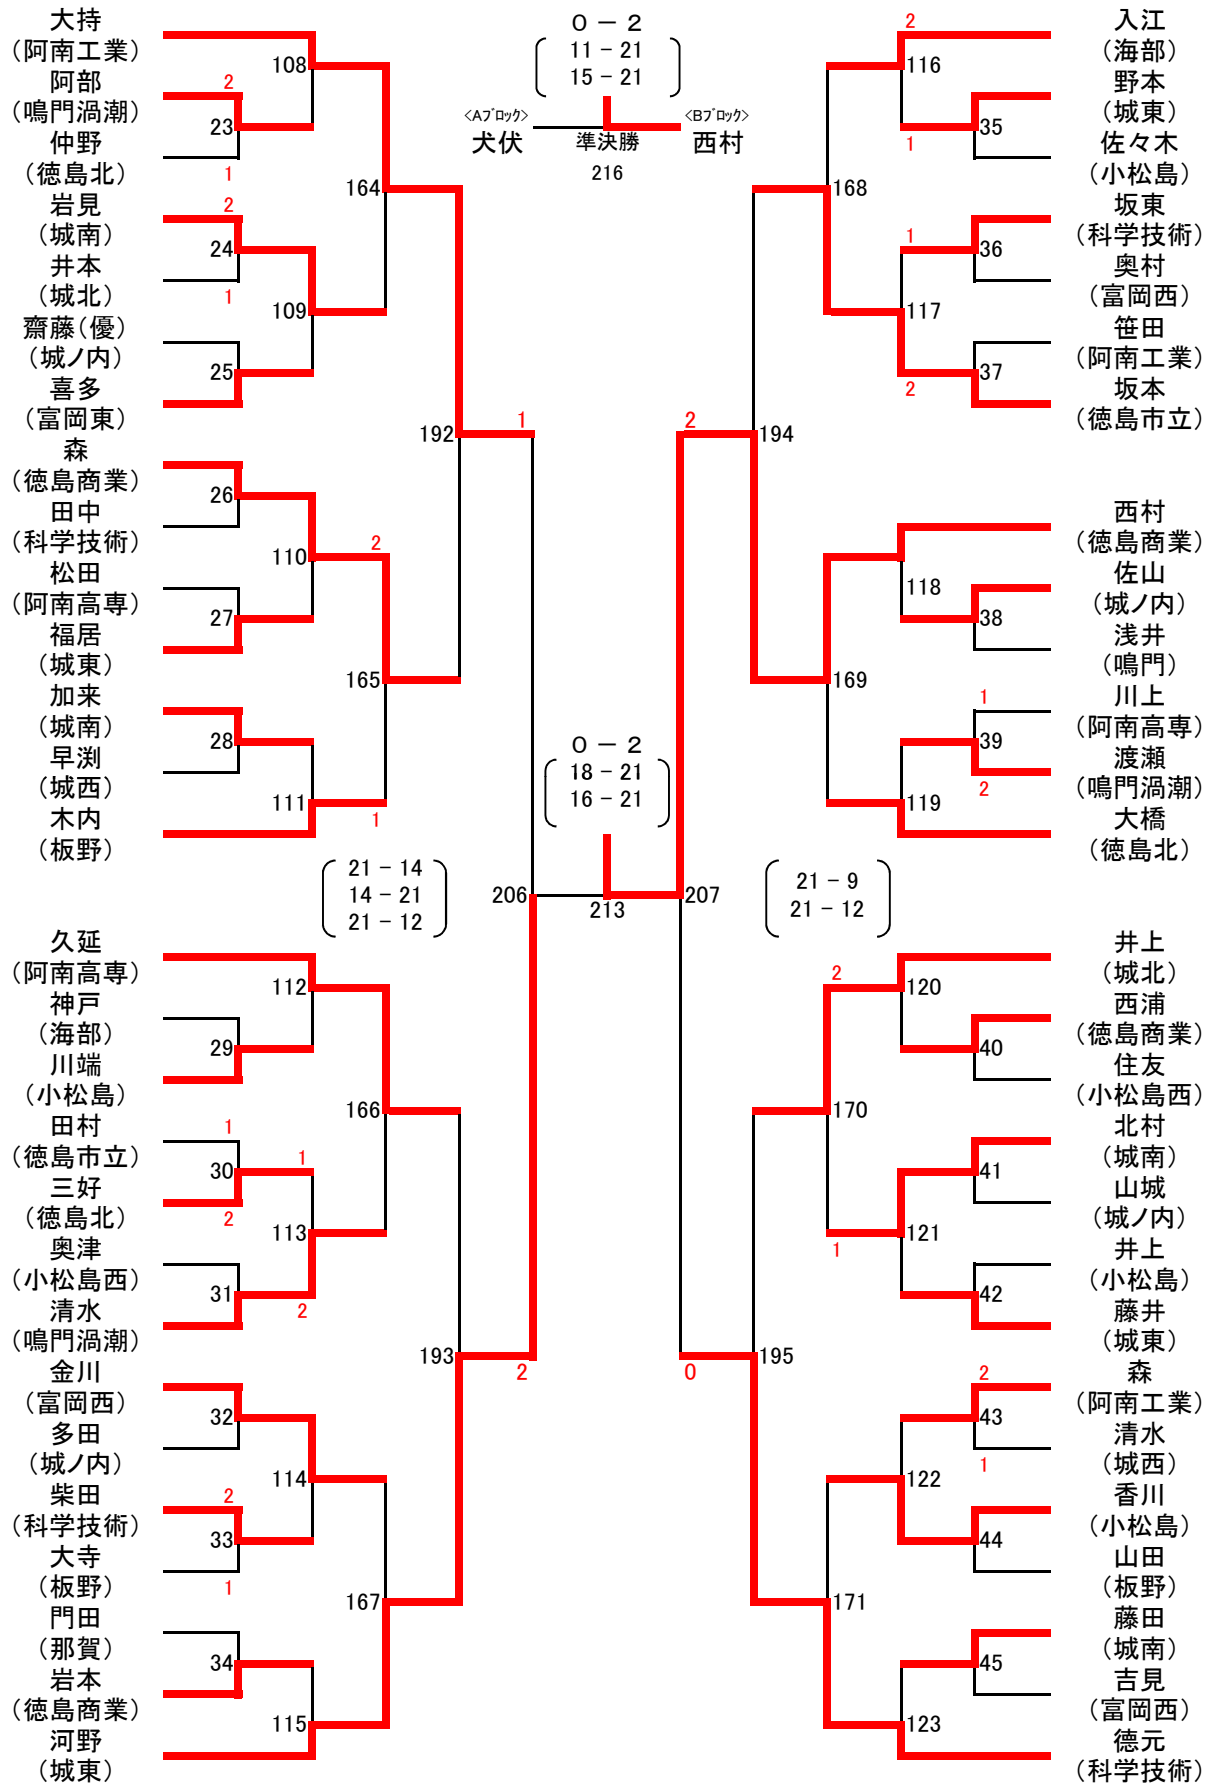

# 男子ダブルス

Aブロック

明井. 岡  
(徳島商業)  
森口. 鈴木  
(城ノ内)  
青江. 戸井  
(小松島)  
山下. 森井  
(阿南高専)  
向井. 西上  
(鳴門)  
阿部. 林  
(羽ノ浦)

徳元. 犬伏  
(科学技術)  
田中. 中野  
(鳴門渦潮)  
竹内. 後藤田  
(板野)  
正木. 奥村  
(富岡西)  
西森. 加来  
(城南)  
大橋. 林  
(徳島北)

Bブロック

女子ダブルス

Aブロック

男子シングルス

Bブロック

男子シングルス

Cブロック

男子シングルス

## Dブロック

Aブロック

女子シングルス