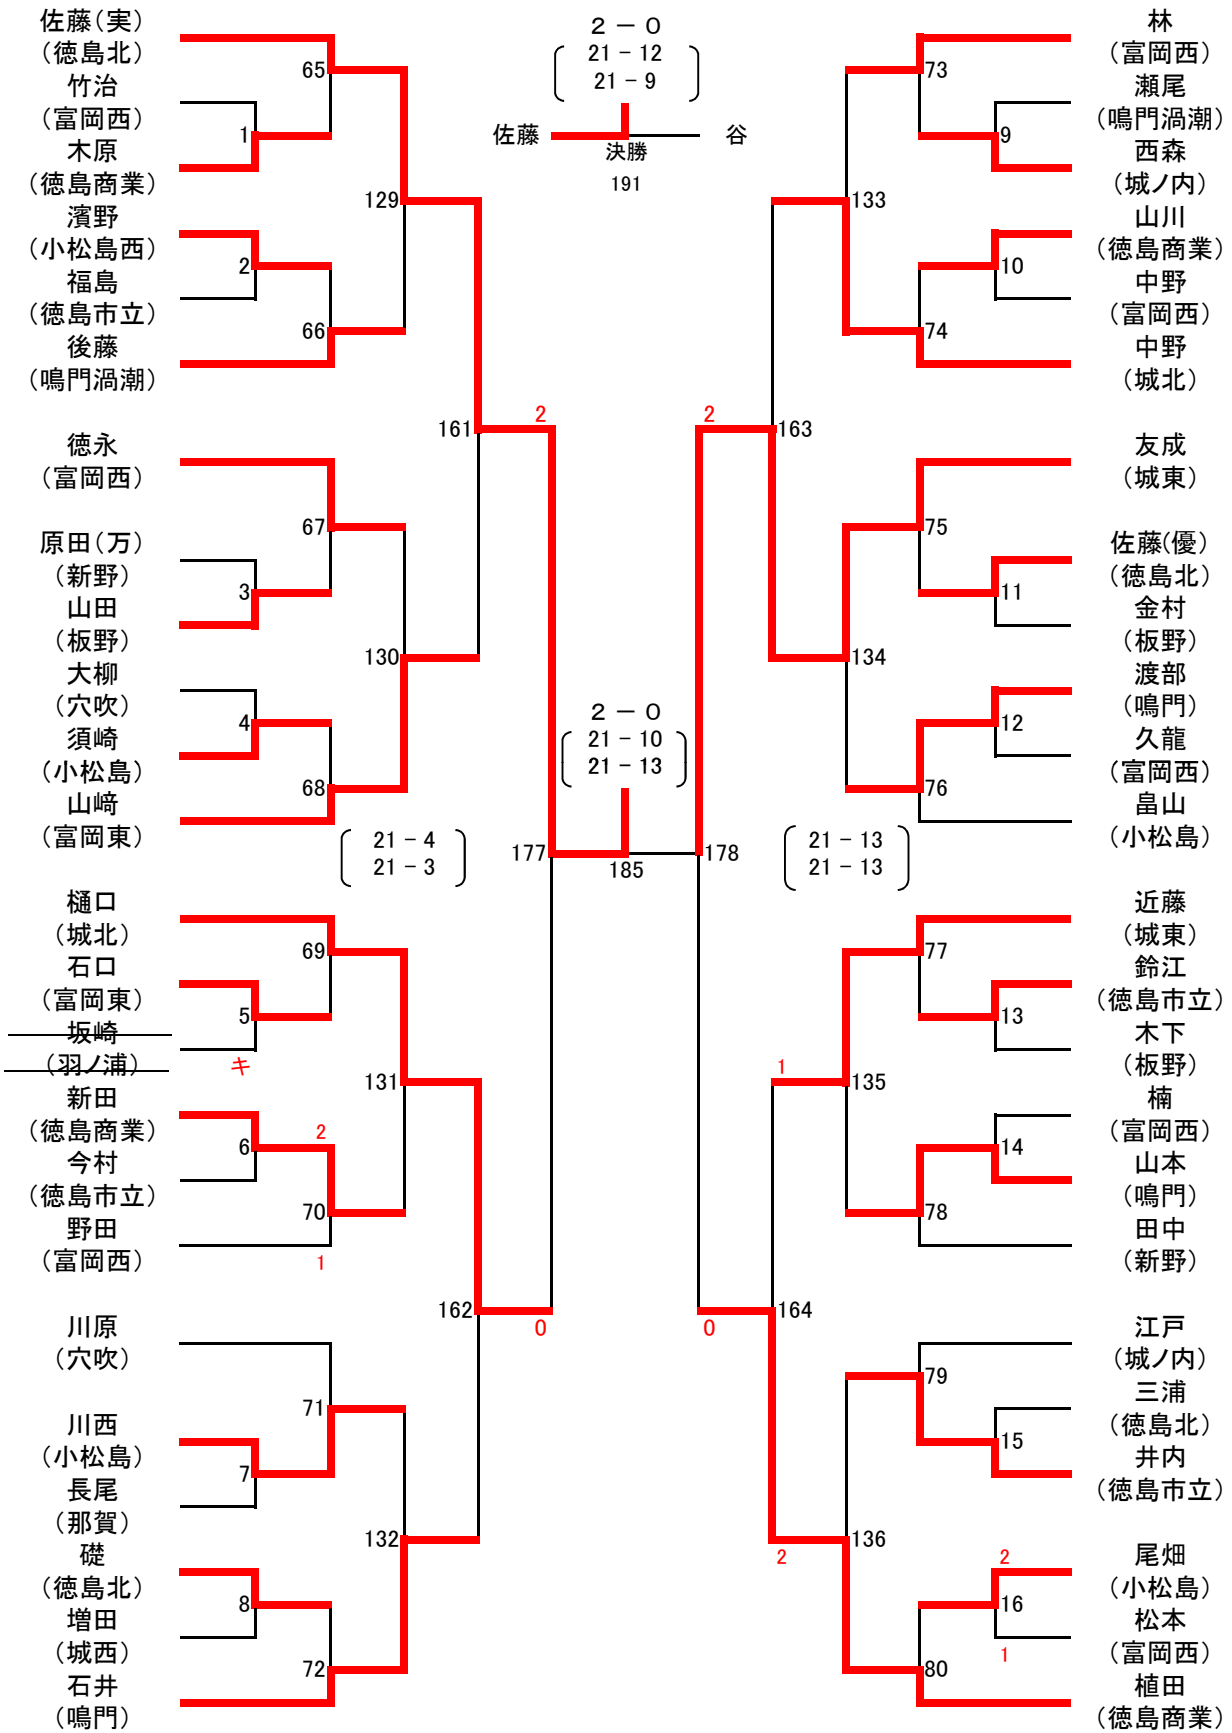

# 男子ダブルス

Aブロック

明井. 岡  
(徳島商業)  
森口. 鈴木  
(城ノ内)  
青江. 戸井  
(小松島)  
山下. 森井  
(阿南高専)  
向井. 西上  
(鳴門)  
阿部. 林  
(羽ノ浦)

徳元. 犬伏  
(科学技術)  
田中. 中野  
(鳴門渦潮)  
竹内. 後藤田  
(板野)  
正木. 奥村  
(富岡西)  
西森. 加来  
(城南)  
大橋. 林  
(徳島北)

Bブロック

女子ダブルス

Aブロック

男子シングルス

Bブロック

男子シングルス

Cブロック

男子シングルス

# 男子シングルス

## Dブロック

Aブロック

女子シングルス