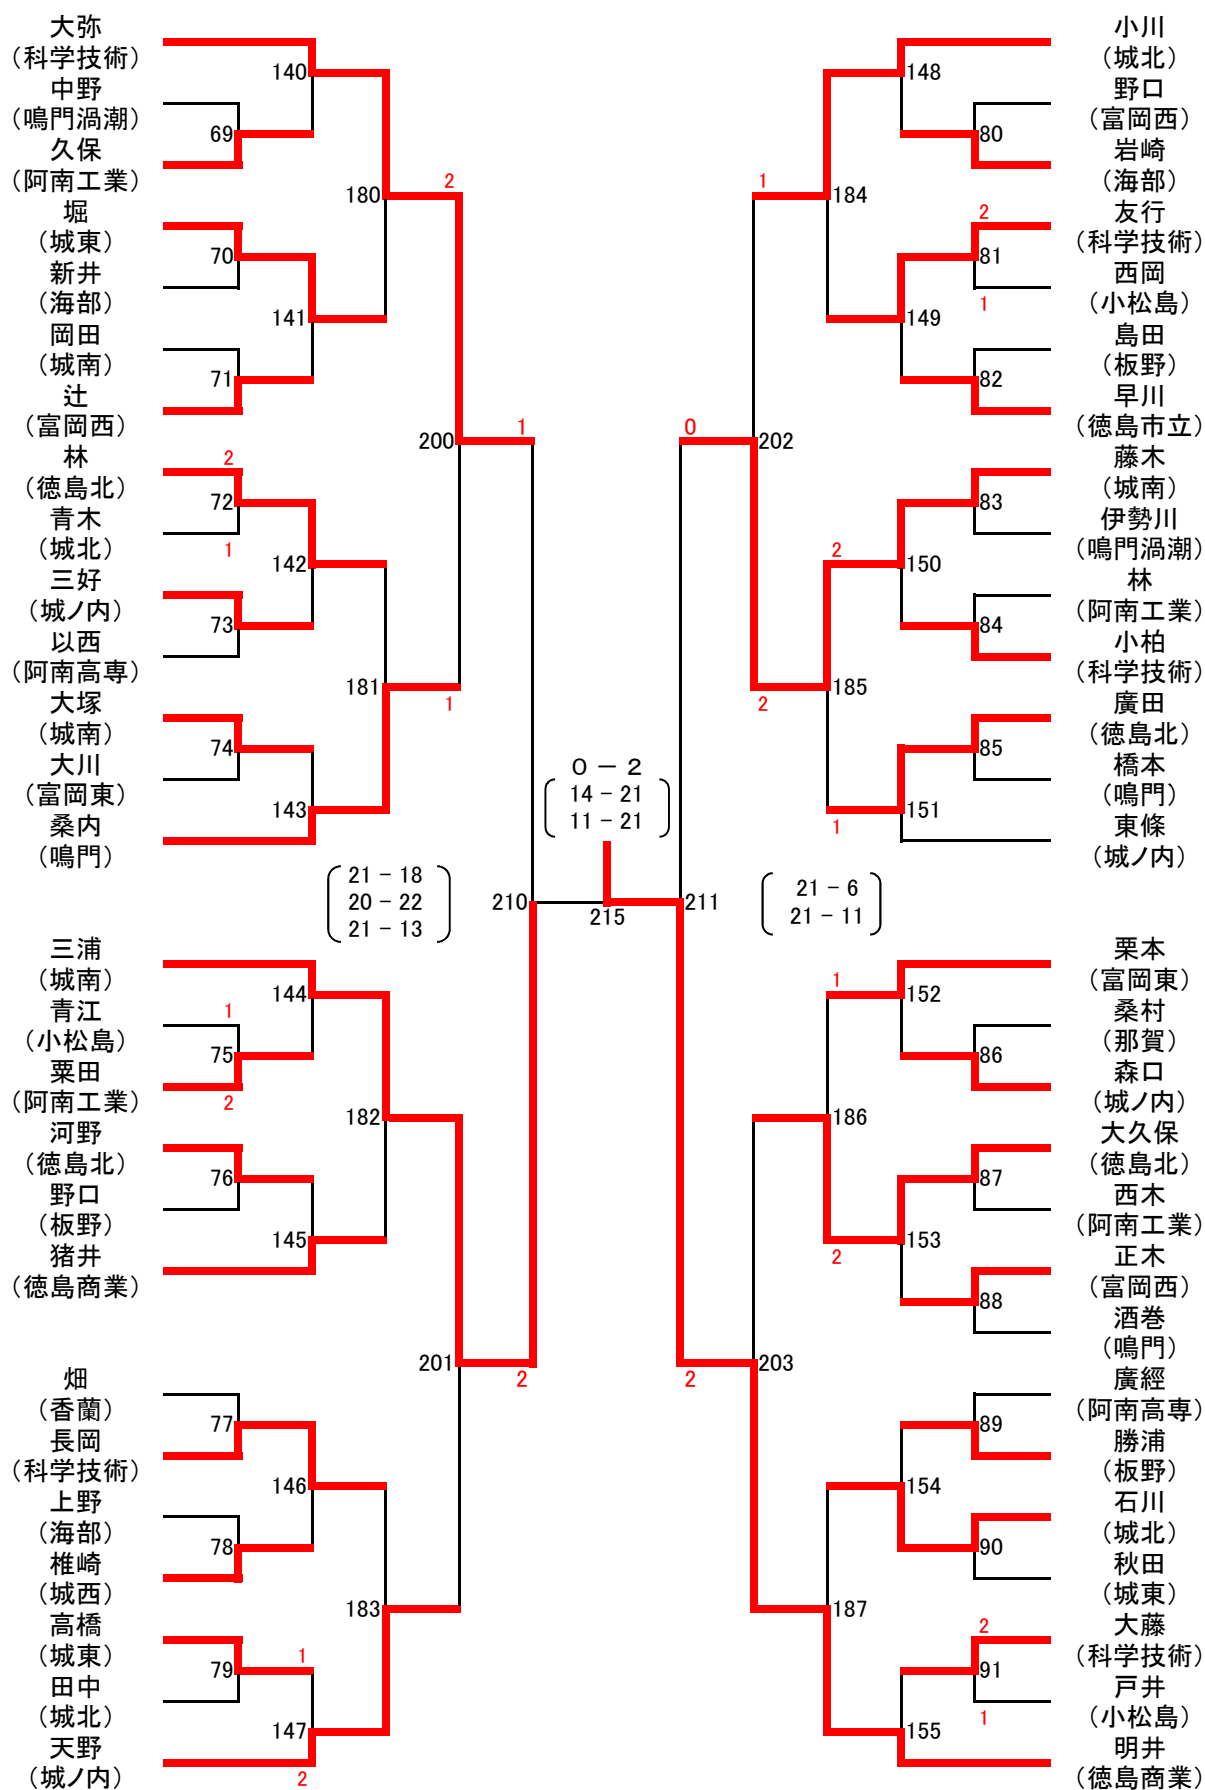

# 男子ダブルス

Aブロック

明井. 岡  
(徳島商業)  
森口. 鈴木  
(城ノ内)  
青江. 戸井  
(小松島)  
山下. 森井  
(阿南高専)  
向井. 西上  
(鳴門)  
阿部. 林  
(羽ノ浦)

徳元. 犬伏  
(科学技術)  
田中. 中野  
(鳴門渦潮)  
竹内. 後藤田  
(板野)  
正木. 奥村  
(富岡西)  
西森. 加来  
(城南)  
大橋. 林  
(徳島北)

Bブロック

女子ダブルス

Aブロック

男子シングルス

Bブロック

男子シングルス

Cブロック

男子シングルス

# 男子シングルス

## Dブロック

Aブロック

女子シングルス