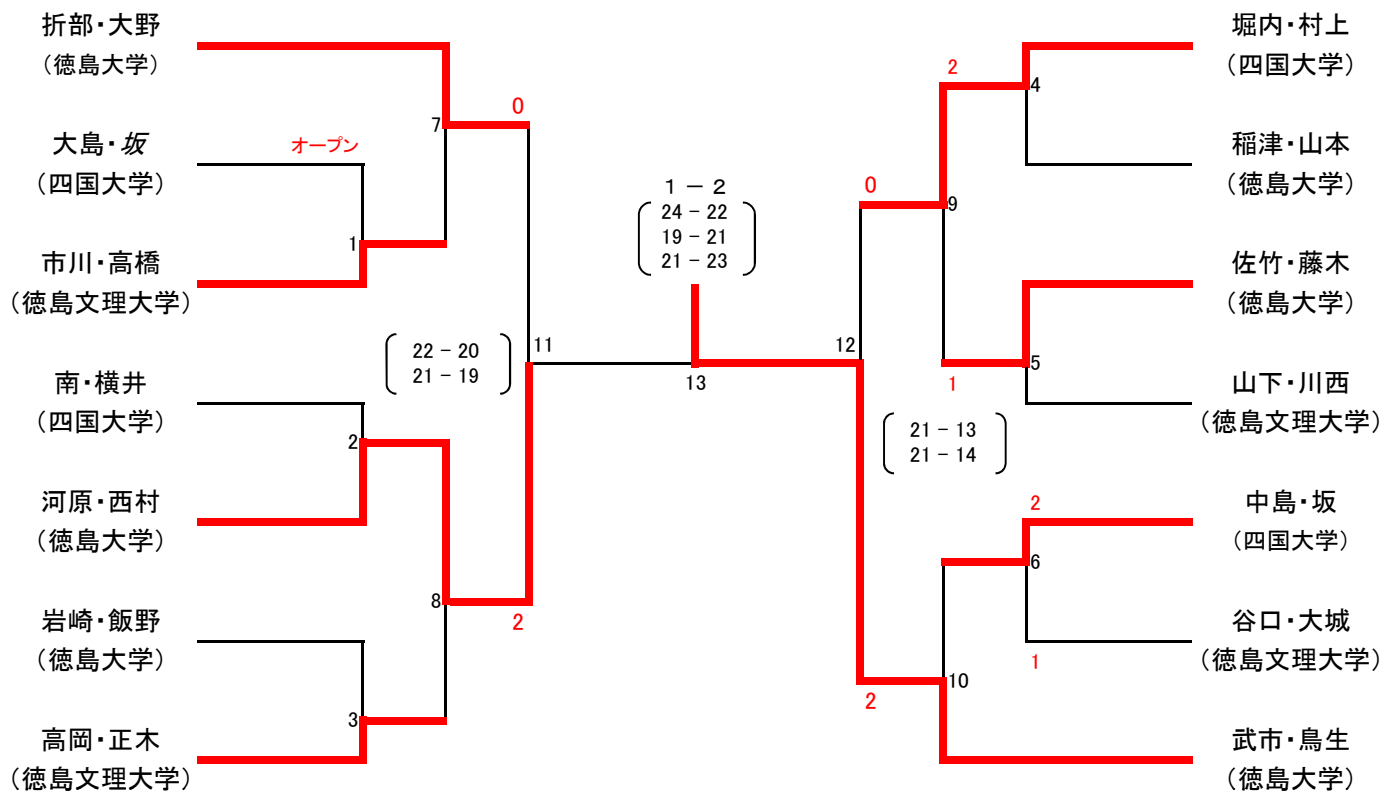

## ● 男子1部ダブルス ●

## ● 男子2部ダブルス ●

	福池・橋野 (徳島大学)	平田・平木 (鳴門教育大学)	本庄・中島 (徳島大学)	勝敗	順位
福池・橋野 (徳島大学)		5 - 21 9 - 21	19 - 21 19 - 21	0 - 2	3
平田・平木 (鳴門教育大学)	21 - 5 21 - 9		21 - 12 21 - 7	2 - 0	1
本庄・中島 (徳島大学)	21 - 19 21 - 19	12 - 21 7 - 21		1 - 1	2

## ● 女子1部ダブルス ●

## ● 女子2部ダブルス ●