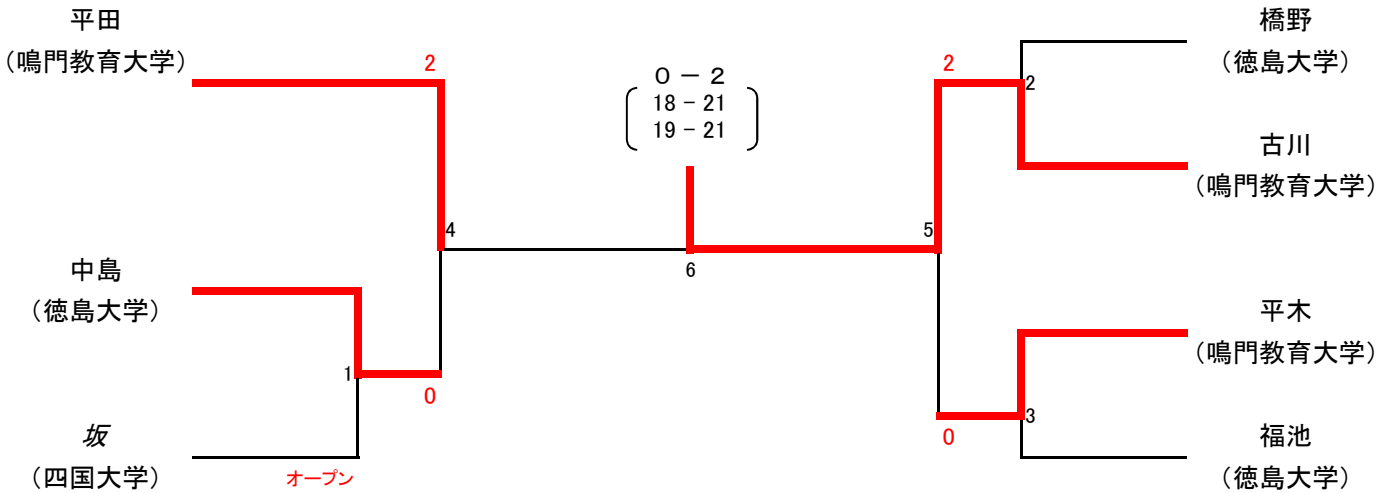

● 男子2部シングルス ●