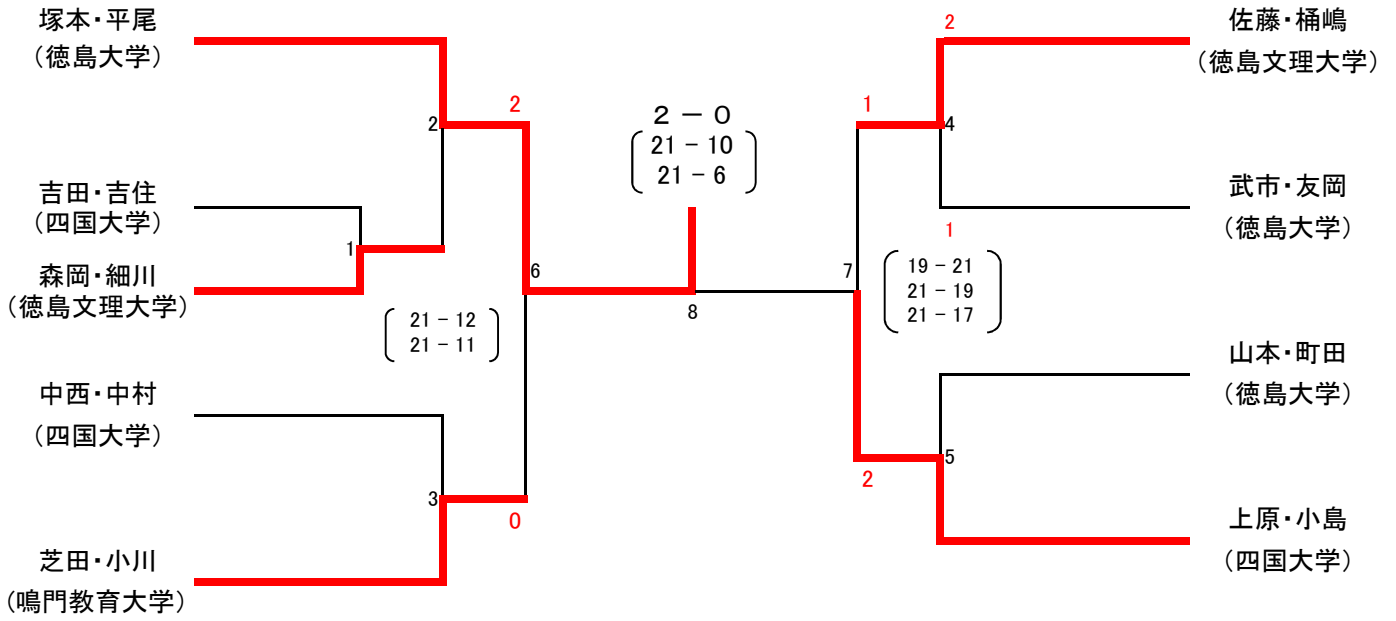

## ● 男子1部ダブルス ●

## ● 男子2部ダブルス ●

	福池・橋野 (徳島大学)	平田・平木 (鳴門教育大学)	本庄・中島 (徳島大学)	勝敗	順位
福池・橋野 (徳島大学)		5 - 21 9 - 21	19 - 21 19 - 21	0 - 2	3
平田・平木 (鳴門教育大学)	21 - 5 21 - 9		21 - 12 21 - 7	2 - 0	1
本庄・中島 (徳島大学)	21 - 19 21 - 19	12 - 21 7 - 21		1 - 1	2

## ● 女子1部ダブルス ●

## ● 女子2部ダブルス ●