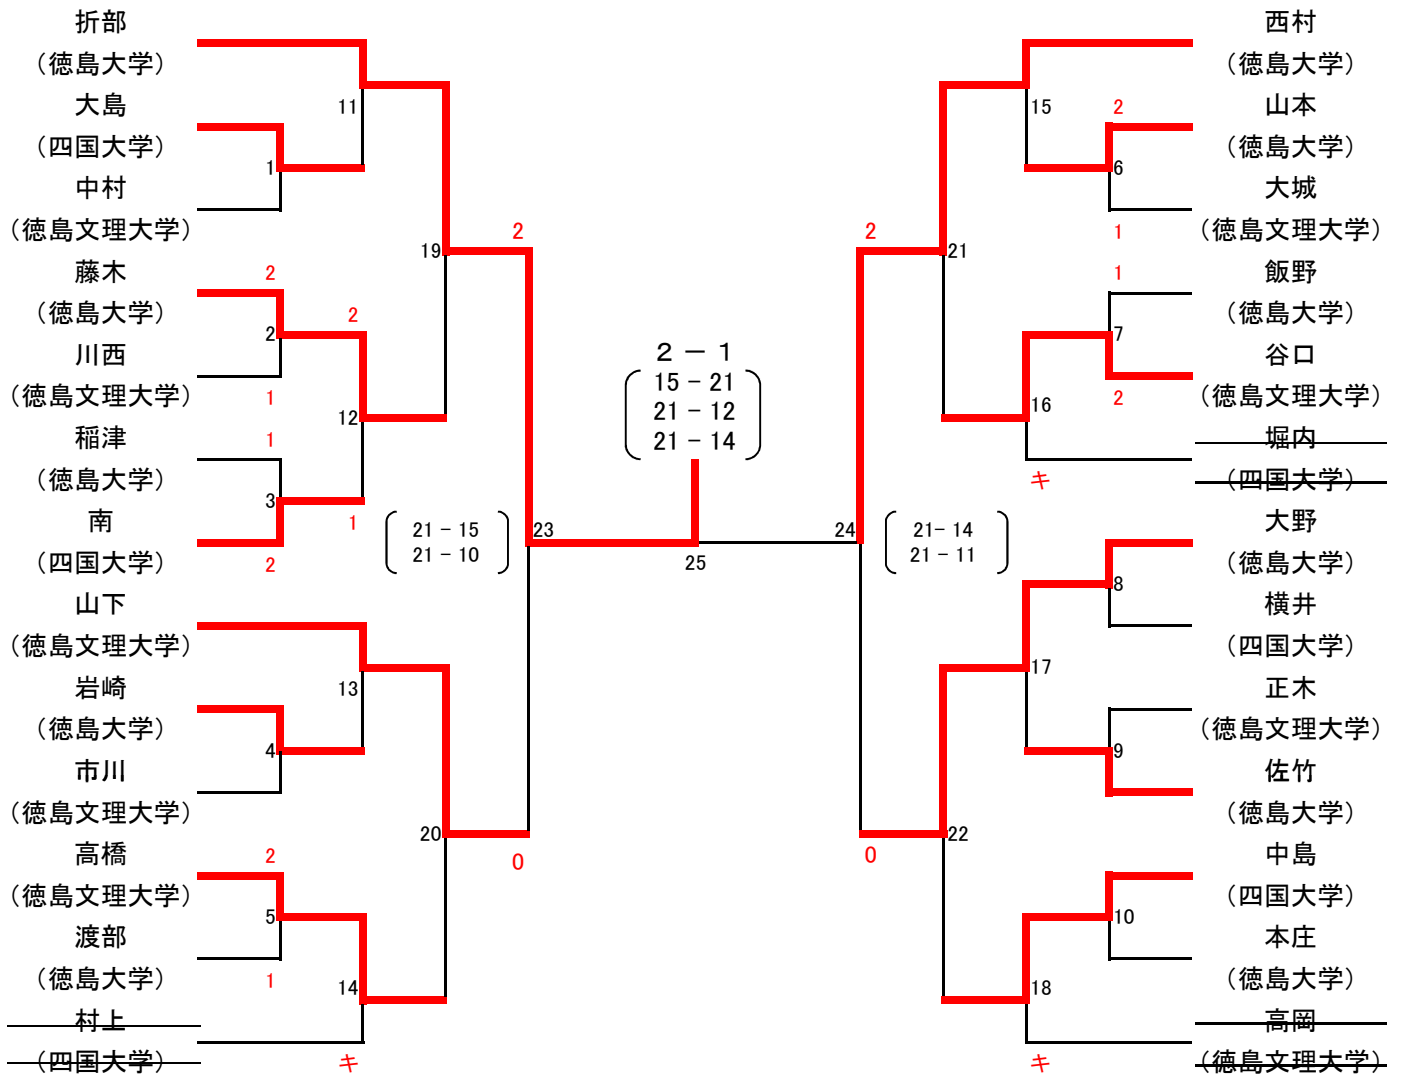

● 男子1部シングルス ●