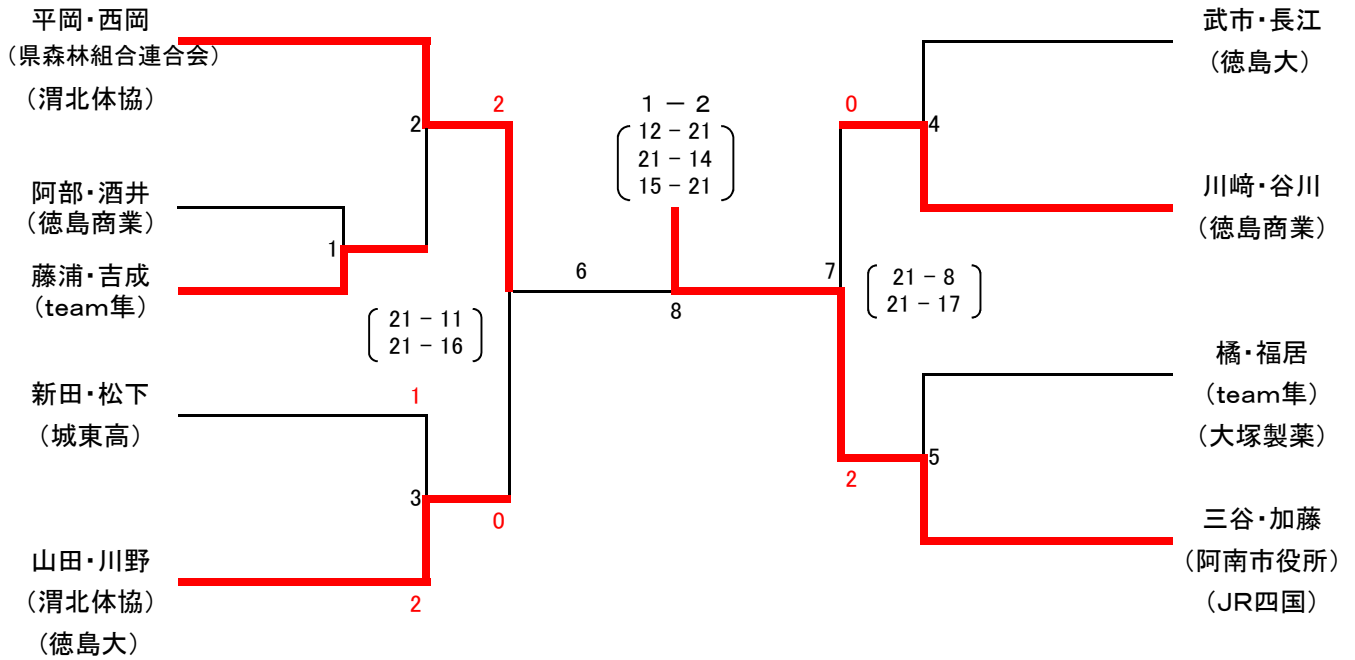

## ■ 1部男子(団体) ■

リーグ戦	徳島大学A	鳴門教育大	team隼	徳島大学B	勝敗	順位
徳島大学A	\	① ○ 3-1	⑤ × 1-3	③ ○ 3-0	2-1	2
鳴門教育大	× 1-3	\	④ × 0-3	⑥ ○ 1-3	0-3	4
team隼	○ 3-1	○ 3-0	\	② ○ 3-1	3-0	1
徳島大学B	× 0-3	○ 3-1	× 1-3	\	1-2	3

## ■ 4部男子(団体) ■

## ● 1部男子複 ●

## ● 2部男子複 ●